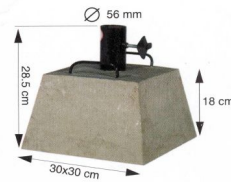

**RESORT STAND**  
 Size M/NW. 63 Kgs.

Ø 49 mm  
 Ø 36 mm  
 54 cm  
 Ø S 40cm/NW. 10 Kgs.  
 Ø M 50cm/NW. 15 Kgs.  
 Ø L 60cm/NW. 23 Kgs.

JAPANESE STYLE

**RESORT STAND**  
 Size S/NW. 30 Kgs.  
 (แบบกลางรุ่นขาว)