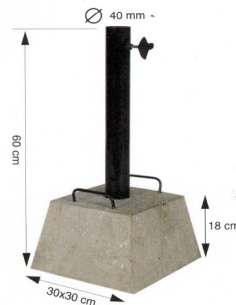

## Patio Stand

ขาตั้งน้ำ  
13X13 นิ้ว สูง 7 นิ้ว

ZINCE

STAND

STAND

**ZINCE STAND S/3**  
 Ø (I/D) 1.7"  
 H. 25.5"  
 NW. 3.2 Kgs.

**ZINCE STAND S/4**  
 Ø (I/D) 1.7"  
 H. 25.5"  
 NW. 3.6 Kgs.

CHROMIUM

STAND

**CHROMIUM STAND**  
 M Ø (I/D) 2" H. 25.5" NW. 7.2 Kgs.  
 L Ø (I/D) 2.5" H. 26.3" NW. 13.5 Kgs.  
 XL Ø (I/D) 3" H. 26.7" NW. 15.6 Kgs.

**ZINCE STAND MM**  
 Ø (I/D) 2"  
 H. 25.7"  
 NW. 3.6 Kgs.

COMPACT CEMENT

STAND

**COMPACT CEMENT STAND**  
 NO 75 Ø 1.4 m/m  
 H. 15.7"  
 NW. 7.5 Kgs.

**COMPACT CEMENT STAND**  
 NO 140 Ø 1.5 m/m  
 H. 15.5"  
 NW. 14.0 Kgs.

**RESORT STAND**  
 Size L/NW. 124 Kgs.

**RESORT STAND**  
 Size M/NW. 63 Kgs.

Ø 49 mm  
 Ø 36 mm  
 54 cm  
 Ø S 40cm/NW. 10 Kgs.  
 Ø M 50cm/NW. 15 Kgs.  
 Ø L 60cm/NW. 23 Kgs.

JAPANESE STYLE

**RESORT STAND**  
 Size S/NW. 30 Kgs.  
 (แบบกลางรุ่นขาว)