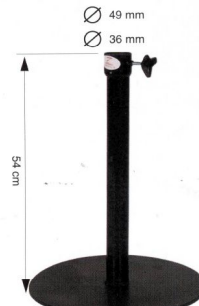

## Patio Stand

ขาตั้งน้ำ  
13X13 นิ้ว สูง 7 นิ้ว

ZINCE

STAND

STAND

**ZINCE STAND S/3**  
 Ø (I/D) 1.7"  
 H. 25.5"  
 NW. 3.2 Kgs.

**ZINCE STAND S/4**  
 Ø (I/D) 1.7"  
 H. 25.5"  
 NW. 3.6 Kgs.

CHROMIUM

STAND

**CHROMIUM STAND**  
 M Ø (I/D) 2" H. 25.5" NW. 7.2 Kgs.  
 L Ø (I/D) 2.5" H. 26.3" NW. 13.5 Kgs.  
 XL Ø (I/D) 3" H. 26.7" NW. 15.6 Kgs.

**ZINCE STAND MM**  
 Ø (I/D) 2"  
 H. 25.7"  
 NW. 3.6 Kgs.

COMPACT CEMENT

STAND

**COMPACT CEMENT STAND**  
 NO 75 Ø 1.4 m/m  
 H. 15.7"  
 NW. 7.5 Kgs.

**COMPACT CEMENT STAND**  
 NO 140 Ø 1.5 m/m  
 H. 15.5"  
 NW. 14.0 Kgs.

**RESORT STAND**  
 Size L/NW. 124 Kgs.

**RESORT STAND**  
 Size M/NW. 63 Kgs.

Ø 49 mm  
 Ø 36 mm  
 54 cm  
 Ø S 40cm/NW. 10 Kgs.  
 Ø M 50cm/NW. 15 Kgs.  
 Ø L 60cm/NW. 23 Kgs.

JAPANESE STYLE

**RESORT STAND**  
 Size S/NW. 30 Kgs.  
 (แบบกลางรุ่นขาว)