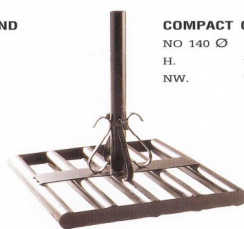

COMPACT CEMENT STAND
NO 75 Ø 1.4 m/m
H. 15.7"
NW. 7.5 Kgs.

COMPACT CEMENT STAND
NO 140 Ø 1.5 m/m
H. 15.5"
NW. 14.0 Kgs.