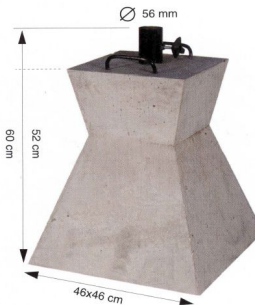

## Patio Stand

ขาตั้งน้ำ  
13X13 นิ้ว สูง 7 นิ้ว

ZINCE

STAND

STAND

**ZINCE STAND S/3**  
 Ø (I/D) 1.7"  
 H. 25.5"  
 NW. 3.2 Kgs.

**ZINCE STAND S/4**  
 Ø (I/D) 1.7"  
 H. 25.5"  
 NW. 3.6 Kgs.

CHROMIUM

STAND

**CHROMIUM STAND**  
 M Ø (I/D) 2" H. 25.5" NW. 7.2 Kgs.  
 L Ø (I/D) 2.5" H. 26.3" NW. 13.5 Kgs.  
 XL Ø (I/D) 3" H. 26.7" NW. 15.6 Kgs.

**ZINCE STAND MM**  
 Ø (I/D) 2"  
 H. 25.7"  
 NW. 3.6 Kgs.

COMPACT CEMENT

STAND

**COMPACT CEMENT STAND**  
 NO 75 Ø 1.4 m/m  
 H. 15.7"  
 NW. 7.5 Kgs.

**COMPACT CEMENT STAND**  
 NO 140 Ø 1.5 m/m  
 H. 15.5"  
 NW. 14.0 Kgs.

**RESORT STAND**  
 Size L/NW. 124 Kgs.

**RESORT STAND**  
 Size M/NW. 63 Kgs.

Ø 49 mm  
 Ø 36 mm  
 54 cm  
 Ø S 40cm/NW. 10 Kgs.  
 Ø M 50cm/NW. 15 Kgs.  
 Ø L 60cm/NW. 23 Kgs.

JAPANESE STYLE

**RESORT STAND**  
 Size S/NW. 30 Kgs.  
 (แบบกลางรุ่นขาว)