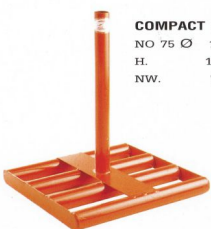

COMPACT CEMENT STAND
NO 75 Ø 1.4 m/m
H. 15.7"
NW. 7.5 Kgs.