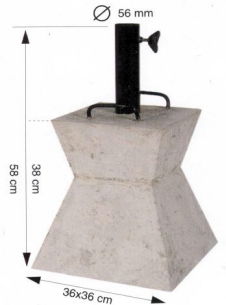

## Patio Stand

ขาตั้งน้ำ  
13X13 นิ้ว สูง 7 นิ้ว

ZINCE

STAND

STAND

**ZINCE STAND S/3**  
 Ø (I/D) 1.7"  
 H. 25.5"  
 NW. 3.2 Kgs.

**ZINCE STAND S/4**  
 Ø (I/D) 1.7"  
 H. 25.5"  
 NW. 3.6 Kgs.

CHROMIUM

STAND

**CHROMIUM STAND**  
 M Ø (I/D) 2" H. 25.5" NW. 7.2 Kgs.  
 L Ø (I/D) 2.5" H. 26.3" NW. 13.5 Kgs.  
 XL Ø (I/D) 3" H. 26.7" NW. 15.6 Kgs.

**ZINCE STAND MM**  
 Ø (I/D) 2"  
 H. 25.7"  
 NW. 3.6 Kgs.

COMPACT CEMENT

STAND

**COMPACT CEMENT STAND**  
 NO 75 Ø 1.4 m/m  
 H. 15.7"  
 NW. 7.5 Kgs.

**COMPACT CEMENT STAND**  
 NO 140 Ø 1.5 m/m  
 H. 15.5"  
 NW. 14.0 Kgs.

**RESORT STAND**  
 Size L/NW. 124 Kgs.

**RESORT STAND**  
 Size M/NW. 63 Kgs.

Ø 49 mm  
 Ø 36 mm  
 54 cm  
 Ø S 40cm/NW. 10 Kgs.  
 Ø M 50cm/NW. 15 Kgs.  
 Ø L 60cm/NW. 23 Kgs.

JAPANESE STYLE

**RESORT STAND**  
 Size S/NW. 30 Kgs.  
 (แบบกลางรุ่นขาว)