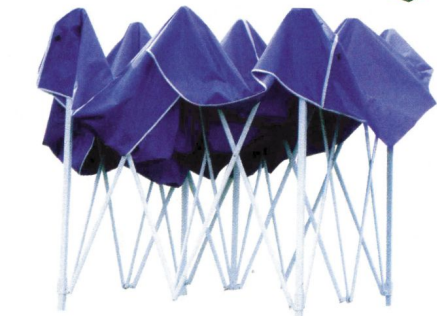

# 107  
FREE SIZE

**PONCHO เสื้อกันฝนปิ่นใจพ่นน้ำ # 027**

Made of high quality 100% PVC sheets  
Long Lasting and comfortable wearing

FREE SIZE  
100% PVC WATER PROOF

## Tent, Outdoor Patio and Stand

เต็นท์ อีซี่อัป

ขนาด 2 x 2 เมตร

ขนาด 2.5 x 2.5 เมตร

ขนาด 3 x 3 เมตร

#84" Square

ร่มสนาม ขนาด 84 นิ้ว  
 โครงมีเนียม แกนโครเมียม  
 สูง 2.5 เมตร ปรับได้ 4 ระดับ

#72" Square