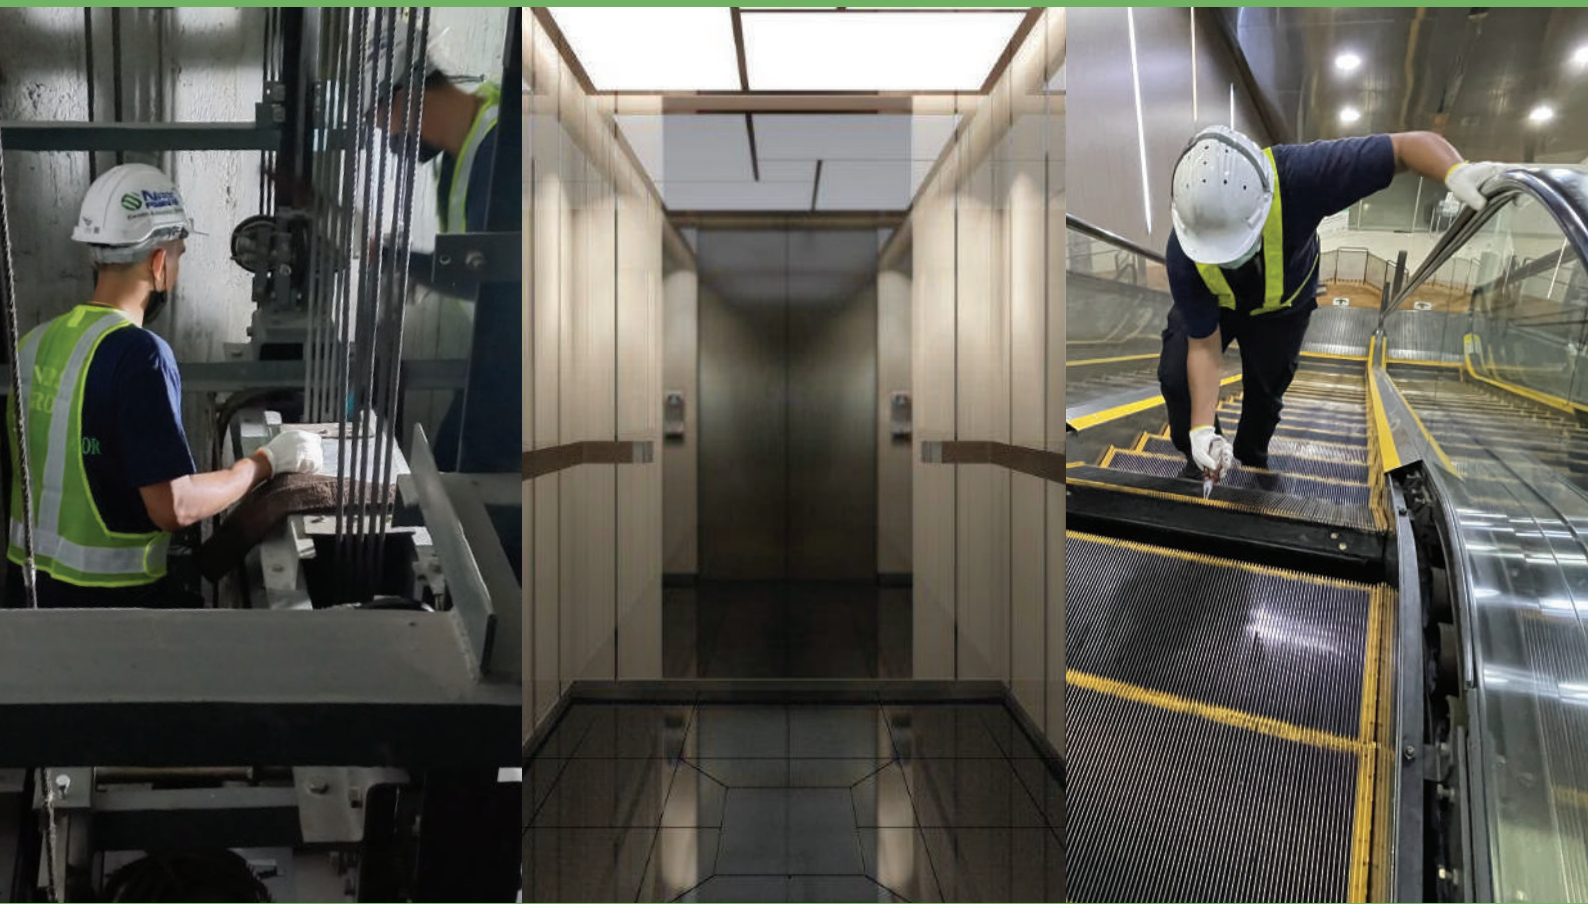

ELEVATOR & ESCALATOR SERVICE

PEERS QUALITY ASSURANCE LTD  
ISO 9001:2015

9940

SURAPID

GUSTAV WOLF

TOKYO ROPE MFG. CO., LTD.

N.P.S. PLUS CO., LTD.

บริษัท เอ็น.พี.เอส. พลัส จำกัด