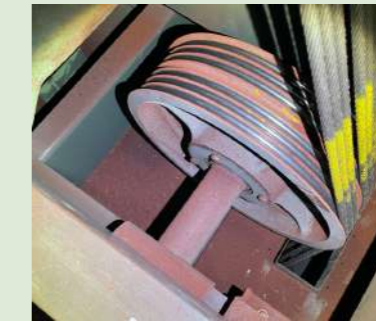

## ทำไมถึงต้องเปลี่ยนสลิง?

เมื่อสลิงลิฟต์ถูกใช้งานจนหมดอายุการใช้งาน (Life Span) น้ำมันจะแห้งหมดไปและทำให้การเสียดสีระหว่างสลิงลิฟต์กับบุลุ่มมากขึ้นจนขนาดของสลิงเล็กลงจาก spec เดิมที่ผู้ผลิตกำหนด (น้ำมันภายในเส้นสลิง ไม่สามารถเติมหรือชุบใหม่ได้ เพราะไม่ตรงกับมาตรฐานของผู้ผลิตและอาจทำให้เส้นสลิงมีความลื่นมากเกินไป) หากทิ้งไว้อาจทำให้เกิดอาการลิฟต์สั่นไถลในขณะทีลิฟต์จอด และยังส่งผลให้ร่องบุลุ่มเสียหายจากการเสียดสีที่มากขึ้นด้วย