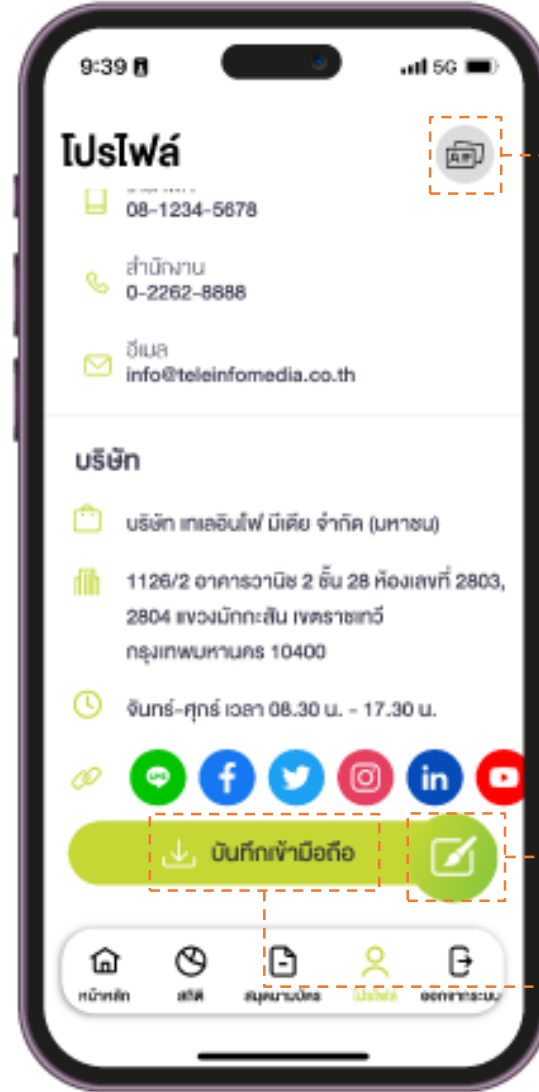

บันทึกนามบัตร
กดเพื่อดูหน้านามบัตรดิจิทัล

แผนที่
กดเพื่อนำทางบน Google Map

โซเชียล
กดเพื่อดูข้อมูลช่องทางโซเชียล
มีเดียต่างๆ

สถิติผู้เข้าชมนามบัตร

จำนวนผู้เข้าชมนามบัตรวันนี้ทั้งหมด

จำนวนผู้เข้าชมนามบัตรที่ผ่านมามีทั้งหมด

จำนวนผู้ที่ได้มีการบันทึกนามบัตรเราไว้

ปีของสถิติที่แสดงอยู่

กราฟ/แสดงจำนวนผู้เข้าชมนามบัตร

สมุดนามบัตร

ค้นหารายชื่อนามบัตร

โฟลเดอร์แยกหมวดหมู่
สำหรับเก็บนามบัตร

กดเพื่อค้นหา

คลิกเพื่อสร้างกลุ่มใหม่

ข้อมูลนามบัตร

ลบข้อมูลนามบัตร

ชื่อกลุ่มนามบัตร

การค้นหามบัตร และ การสร้างกลุ่มใหม่

คลิกเพื่อค้นหามบัตร

คลิกเพื่อสร้างกลุ่มใหม่

โทรศัพท

รูปโทรศัพท

ชื้อ นามสกุล และตำแหน่ง

ข้อมูลเบอร์โทร และ อีเมล

ข้อมูลบริษัท

เปลี่ยนโทรศัพทนามบัตร

ปุ่มเปลี่ยนรูปแบบ
นามบัตร

กดเพื่อบันทึกข้อมูล
นามบัตรเข้ามือถือ

การเปลี่ยนโปรไฟล์ และ รูปแบบนามบัตร

คลิกเพื่อเปลี่ยนโปรไฟล์นามบัตร