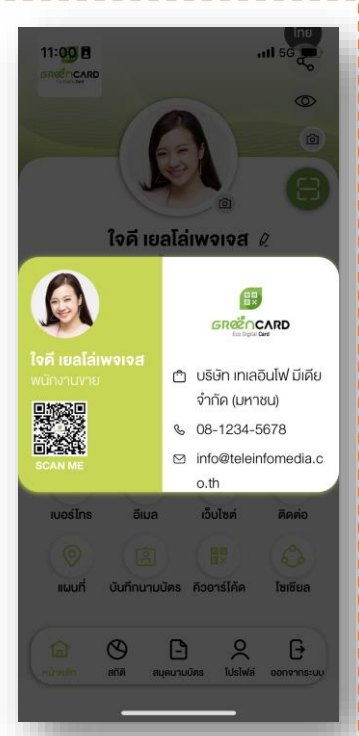

GR๑๑๓CARD

Eco Digital Card

คู่มือการใช้งาน
แอปพลิเคชันนามบัตร

Digital Name Card
By YellowPages™

ภาพรวมของแอปพลิเคชัน Green Card

- แอปนามบัตรดิจิทัลให้คุณสามารถจัดการแก้ไขข้อมูลนามบัตรได้ทุกที่ ทุกเวลา
- พร้อมเมนูที่ช่วยเก็บรวบรวมนามบัตรผู้ติดต่อทั้งหมดของคุณไว้ในที่เดียว
- แบ่งปันนามบัตรของคุณกับผู้ติดต่อคนสำคัญได้ทันที เพียงสแกน QR Code
- ระบบสแกนแบบ OCR ที่พัฒนาขึ้นมาเพื่อรองรับการเก็บข้อมูลจากการสแกนนามบัตรกระดาษ
- สามารถเปลี่ยนรูปแบบนามบัตรได้ตามต้องการไม่ว่าที่ไหน เมื่อไหร่

© Telexinfo Media Public Company Limited.

• กดเพ้จ้ดูรหัส

• ปุ่มร๑๑เช๑๑ตรหัสผ่าน

หน้าหลัก

- โลโก้บริษัท
- ปุ่มเปลี่ยนภาษา
- ปุ่มแชร์นามบัตร
- ภาพโปรไฟล์
- กดดูนามบัตร
- ปุ่มเปลี่ยนภาพปก
- ปุ่มเปลี่ยนภาพโปรไฟล์
- ชื่อ นามสกุล
- ปุ่มสแกนคิวอาร์โค้ด
- ตำแหน่ง
- ปุ่มเปลี่ยนข้อมูลส่วนตัว
- ปุ่มบันทึกข้อมูลนามบัตรเข้ามือถือ
- คิวอาร์โค้ดของเรา
- เมนูช่องทางการติดต่อ
- จะมีสีขึ้นตรงไอคอนเมนูที่กำลังใช้งาน
- เมนูอื่นๆ

เมนูช่องทางการติดต่อ

เบอร์โทร
กดเพื่อโทรออก (เฉพาะบนมือถือเท่านั้น)

อีเมล
กดเพื่อส่งอีเมล

เว็บไซต์
กดเพื่อไปยังเว็บไซต์

ติดต่อ
กดเพื่อดูข้อมูลการติดต่อ

เมนูช่องทางการติดต่อ

คิวอาร์โค้ด
กดเพื่อดูและสแกนคิวอาร์โค้ด

บันทึกนามบัตร
กดเพื่อดูหน้านามบัตรดิจิทัล

แผนที่
กดเพื่อนำทางบน Google Map

โซเชียล
กดเพื่อดูข้อมูลช่องทางโซเชียล
มีเดียต่างๆ

สถิติผู้เข้าชมนามบัตร

จำนวนผู้เข้าชมนามบัตรวันนี้ทั้งหมด

จำนวนผู้เข้าชมนามบัตรที่ผ่านมามีทั้งหมด