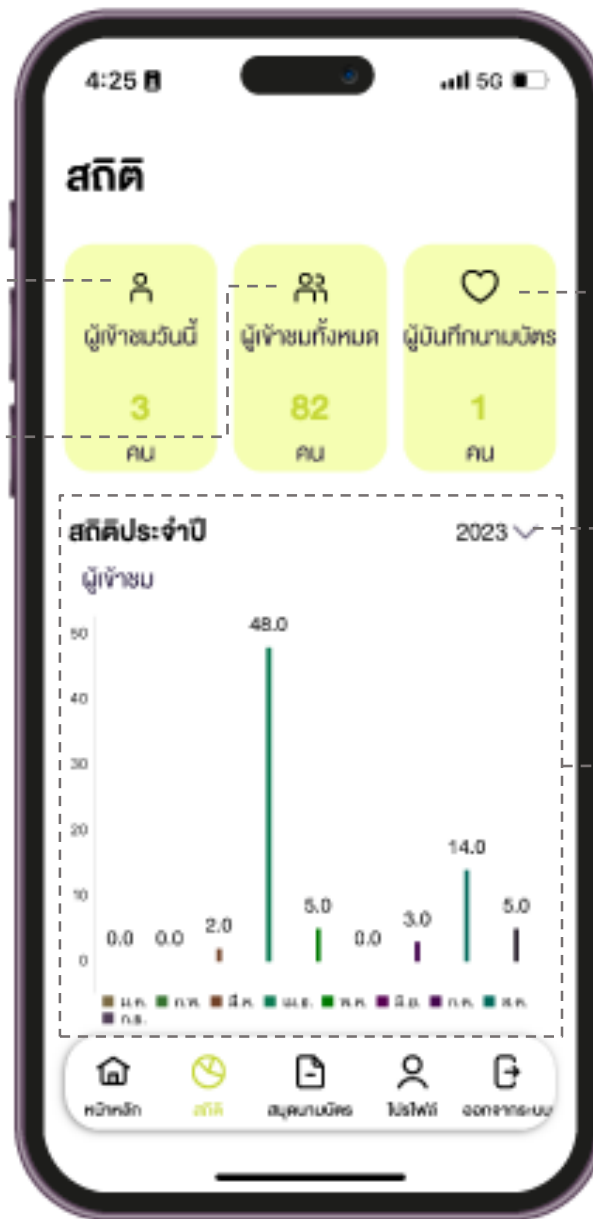

© Telexinfo Media Public Company Limited.

• กดเพ้จ้ดูรหัส

• ปุ่มร๑๑เช๑๑ตรหัสผ่าน

หน้าหลัก

- โลโก้บริษัท
- ปุ่มเปลี่ยนภาษา
- ปุ่มแชร์นามบัตร
- ภาพโปรไฟล์
- กดดูนามบัตร
- ปุ่มเปลี่ยนภาพปก
- ปุ่มเปลี่ยนภาพโปรไฟล์
- ชื่อ นามสกุล
- ปุ่มสแกนคิวอาร์โค้ด
- ตำแหน่ง
- ปุ่มเปลี่ยนข้อมูลส่วนตัว
- ปุ่มบันทึกข้อมูลนามบัตรเข้ามือถือ
- คิวอาร์โค้ดของเรา
- เมนูช่องทางการติดต่อ
- จะมีสีขึ้นตรงไอคอนเมนูที่กำลังใช้งาน
- เมนูอื่นๆ

เมนูช่องทางการติดต่อ

เบอร์โทร
กดเพื่อโทรออก (เฉพาะบนมือถือเท่านั้น)

อีเมล
กดเพื่อส่งอีเมล

เว็บไซต์
กดเพื่อไปยังเว็บไซต์

ติดต่อ
กดเพื่อดูข้อมูลการติดต่อ

เมนูช่องทางการติดต่อ

คิวอาร์โค้ด
กดเพื่อดูและสแกนคิวอาร์โค้ด

บันทึกนามบัตร
กดเพื่อดูหน้านามบัตรดิจิทัล

แผนที่
กดเพื่อนำทางบน Google Map

โซเชียล
กดเพื่อดูข้อมูลช่องทางโซเชียล
มีเดียต่างๆ

สถิติผู้เข้าชมนามบัตร

จำนวนผู้เข้าชมนามบัตรวันนี้ทั้งหมด

จำนวนผู้เข้าชมนามบัตรที่ผ่านมามีทั้งหมด

จำนวนผู้ที่ได้มีการบันทึกนามบัตรเราไว้

ปีของสถิติที่แสดงอยู่

กราฟ/แสดงจำนวนผู้เข้าชมนามบัตร

สมุดนามบัตร

ค้นหารายชื่อนามบัตร

โฟลเดอร์แยกหมวดหมู่
สำหรับเก็บนามบัตร

กดเพื่อค้นหา

คลิกเพื่อสร้างกลุ่มใหม่