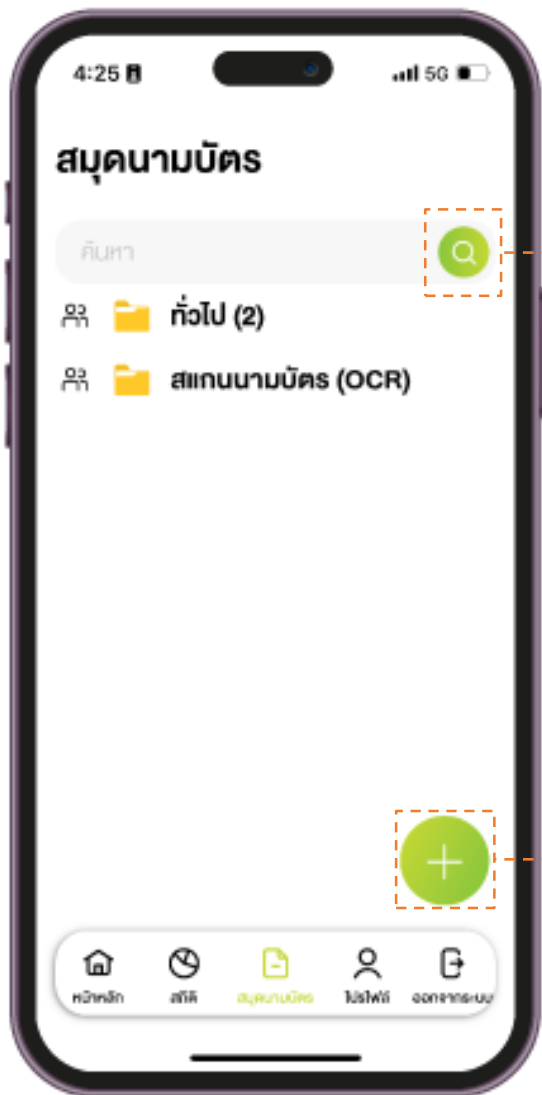

เมนูช่องทางการติดต่อ

เบอร์โทร
กดเพื่อโทรออก (เฉพาะบนมือถือเท่านั้น)

อีเมล
กดเพื่อส่งอีเมล

เว็บไซต์
กดเพื่อไปยังเว็บไซต์

ติดต่อ
กดเพื่อดูข้อมูลการติดต่อ

เมนูช่องทางการติดต่อ

คิวอาร์โค้ด
กดเพื่อดูและสแกนคิวอาร์โค้ด

บันทึกนามบัตร
กดเพื่อดูหน้านามบัตรดิจิทัล

แผนที่
กดเพื่อนำทางบน Google Map

โซเชียล
กดเพื่อดูข้อมูลช่องทางโซเชียล
มีเดียต่างๆ

สถิติผู้เข้าชมนามบัตร

จำนวนผู้เข้าชมนามบัตรวันนี้ทั้งหมด

จำนวนผู้เข้าชมนามบัตรที่ผ่านมามีทั้งหมด

จำนวนผู้ที่ได้มีการบันทึกนามบัตรเราไว้

ปีของสถิติที่แสดงอยู่

กราฟ/แสดงจำนวนผู้เข้าชมนามบัตร

สมุดนามบัตร

ค้นหารายชื่อนามบัตร

โฟลเดอร์แยกหมวดหมู่
สำหรับเก็บนามบัตร

กดเพื่อค้นหา

คลิกเพื่อสร้างกลุ่มใหม่

ข้อมูลนามบัตร

ลบข้อมูลนามบัตร

ชื่อกลุ่มนามบัตร

การค้นหามบัตร และ การสร้างกลุ่มใหม่

คลิกเพื่อค้นหามบัตร

คลิกเพื่อสร้างกลุ่มใหม่

โทรศัพท

รูปโทรศัพท