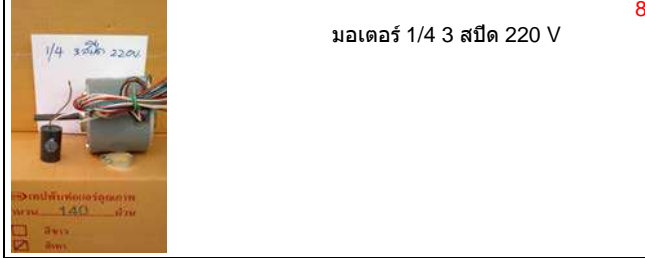

ศิริชัย ธุรกิจ

SIRICHAJ BUSINESS

99/10 หมู่ 8 หมู่บ้านทิพย์พินามัน บ้านริมคลอง กาญจนภิเษก เสาธงหิน บางใหญ่ นนทบุรี 11140

99/10 Moo 8, Thippimarn Banrimklong, Karnchanaphisak road, Sao Thong Hin, Bang Yai, Nontaburi 11140

มือถือ 089-8101702 , 083-4263926 , 02-9212494 FAX. 02-1918407

หมวด 3/4

1

5

2

6

3

7

4

8