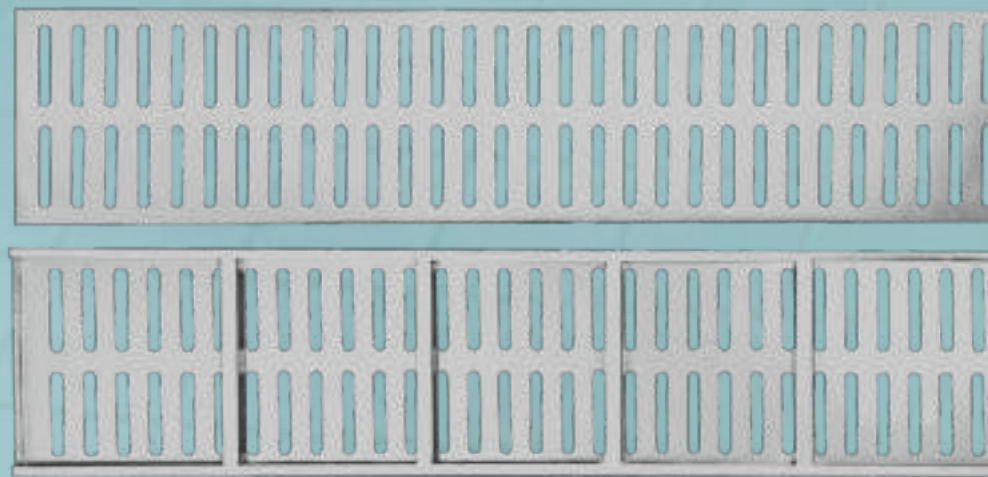

กว้าง 20, 25cm

ยาว 116cm

สูง 2.5cm

Pattern C
ลายบุนกลมก้นล้นแถบเขียว

กว้าง 15, 20, 25, 30cm

ยาว 58, 100, 116cm

สูง 2.5cm

Pattern D
ลายบุนแปบซูล

กว้าง 15, 20cm

ยาว 58, 116cm

สูง 2.5cm

Pattern H
ลายแปบซูลสองแถว

กว้าง 15, 20cm

ยาว 116cm

สูง 2.5cm

รุ่นหนาพิเศษ 2.0mm เสริมคานจากโรงงาน 4 จุด