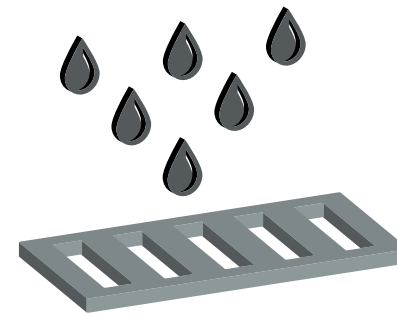

บริการของเรา

รางระบายน้ำสแตนเลส

ตะแกรงฝาครอบรางระบายน้ำ

ตะแกรงกันกลิ่น Floor Drain

รางน้ำฝนสแตนเลส

รางระบายน้ำสแตนเลส

รางระบายน้ำสแตนเลสสำเร็จรูป

- ขนาดหน้ากว้าง 10 ซม.
- ขนาดหน้ากว้าง 15 ซม.
- ขนาดหน้ากว้าง 20 ซม.
- ขนาดหน้ากว้าง 25 ซม.
- ขนาดหน้ากว้าง 30 ซม.

ความยาว 58 ซม., 100 ซม., และ 116 ซม.

****นอกจากนี้ทางโรงงานยังรับผลิตตามแบบ
และตามขนาดความยาวที่ต้องการ****

รางระบายน้ำสแตนเลส

รางระบายน้ำสแตนเลสสำเร็จรูป แบบมีรูระบาย และ ไม่มีรูระบาย

- มีหน้าแปลน (สเปคพื้นฐาน)
- ง่ายต่อการติดตั้ง
- ต่อได้ตามระยะที่ต้องการ
- SUS 304
- แข็งแรง ทนทานต่อการกัดกร่อน
- รองรับการระบายน้ำได้จำนวนมาก
- ทำให้หน้างานลดระยะเวลาการรองงานพิบรางใหม่

บริการของเรา

รางระบายน้ำสแตนเลส

ตะแกรงฟากรอบรางระบายน้ำ

ตะแกรงกันกลิ่น Floor Drain

รางน้ำฟนสแตนเลส

ตะแกรงฝาครอบ รางระบายน้ำสแตนเลส

- ขนาดหน้ากว้าง 10 ซม.
- ขนาดหน้ากว้าง 15 ซม.
- ขนาดหน้ากว้าง 20 ซม.
- ขนาดหน้ากว้าง 25 ซม.
- ขนาดหน้ากว้าง 30 ซม.
- ขนาดหน้ากว้าง 35 ซม.