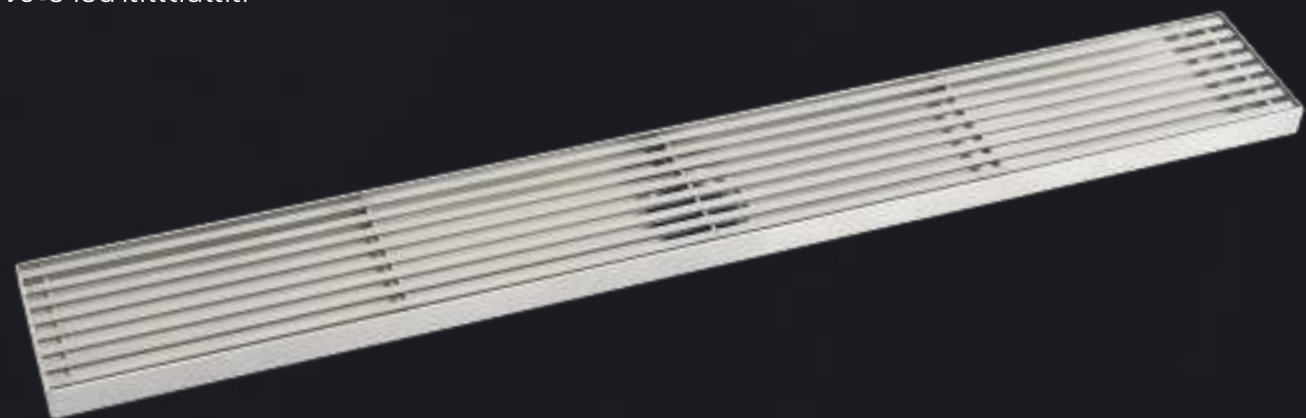

DRAIN

รางระบายน้ำสแตนเลส

GFD06

W8cm x L80 cm

GFD05, GFD06, GFD29

W8cm x L60cm , W8cm x L80cm, W8cm x L30cm