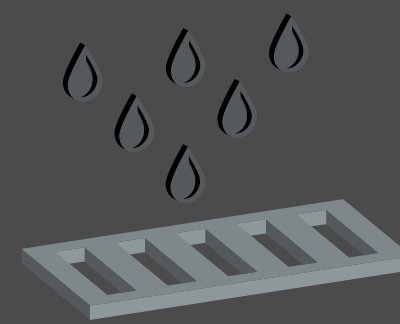

Pattern K
ลายรูกลม

กว้าง 10cm

ยาว 58, 116cm

สูง 2.5cm

บริการของเรา

รางระบายน้ำสแตนเลส

ตะแกรงฝาครอบรางระบายน้ำ

ตะแกรงกันกลิ่น Floor Drain

รางน้ำฝนสแตนเลส

ตะแกรงกันกลิ่นสแตนเลส FLOOR DRAIN

- ตะแกรงที่เป็นวัสดุสแตนเลสเกรด 304
- มีแผ่นกรอง 2 ชั้นทุกแบบ
- ป้องกันเศษผม/ขน
- ช่วยป้องกันกลิ่นจากท่อระบายน้ำ
- ระบายน้ำได้รวดเร็ว
- บบวาร์ลและน้ำ ช่วยกันกลิ่นตีขึ้น
- ปลอดภัยต่อการใช้งาน
- ดีไซน์มีให้เลือกมากถึง 20 แบบ/ขนาด