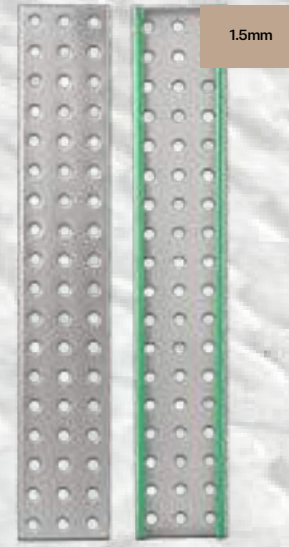

Pattern K
ลายรูกลม

กว้าง 10cm

ยาว 58, 116cm

สูง 2.5cm