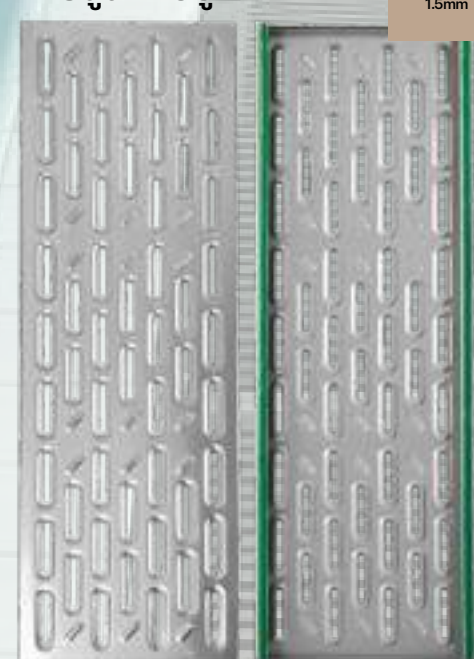

กว้าง 20, 25cm

ยาว 116cm

สูง 2.5cm

Pattern C
ลายบุนกลมก้นล้นแถบเขียว

กว้าง 15, 20, 25, 30cm

ยาว 58, 100, 116cm

สูง 2.5cm

Pattern D
ลายบุนแปบซูล

กว้าง 15, 20cm

ยาว 58, 116cm

สูง 2.5cm

Pattern H
ลายแปบซูลสองแถว

กว้าง 15, 20cm

ยาว 116cm

สูง 2.5cm

รุ่นหนาพิเศษ 2.0mm เสริมคานจากโรงงาน 4 จุด