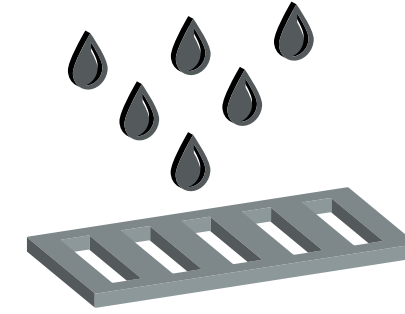

เกียรติคุณของบริษัท

โรงงานของเราได้เป็นเจ้าของผลิตภัณฑ์ ฝาปิดท่อระบายน้ำสแตนเลส
หลากหลายชนิด และได้รับสิทธิบัตร 14 ฉบับ

บริการของเรา

รางระบายน้ำสแตนเลส

ตะแกรงฝาคกรอบรางระบายน้ำ

ตะแกรงกันกลิ่น Floor Drain

รางน้ำฝนสแตนเลส

บริการของเรา

รางระบายน้ำสแตนเลส

ตะแกรงฝาครอบรางระบายน้ำ

ตะแกรงกันกลิ่น Floor Drain

รางน้ำฝนสแตนเลส

รางระบายน้ำสแตนเลส

รางระบายน้ำสแตนเลสสำเร็จรูป

- ขนาดหน้ากว้าง 10 ซม.
- ขนาดหน้ากว้าง 15 ซม.
- ขนาดหน้ากว้าง 20 ซม.
- ขนาดหน้ากว้าง 25 ซม.
- ขนาดหน้ากว้าง 30 ซม.