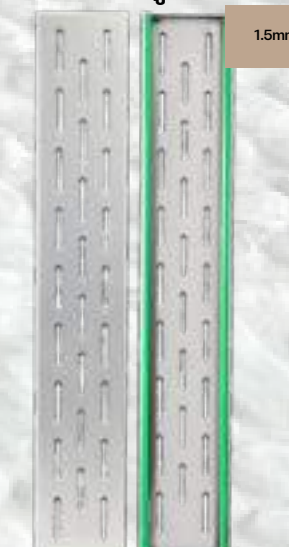

Pattern M
ลายแปบซูลยาว

กว้าง 10cm

ยาว 58, 100cm

สูง 2.5cm

Pattern N
ลายแปบซูลหน้าเรียบ

กว้าง 10cm

ยาว 58, 100cm

สูง 2.5cm