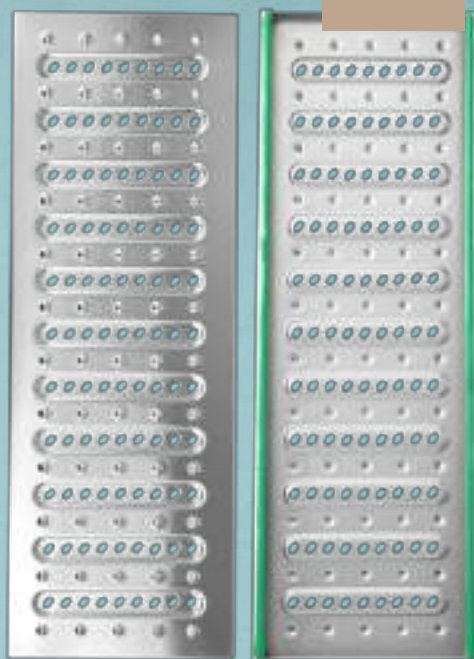

ความยาว 58 ซม., 100 ซม., และ 116 ซม.

**นอกจากนี้ทางโรงงานยังรับผลิตตามแบบ
และตามขนาดความยาวที่ต้องการ**

Grating Pattern

Pattern A
ลายบุนกลมก้นล้น

กว้าง 15, 20, 25, 30cm

ยาว 58,116cm

สูง 2.5cm

Pattern B
ลายบุนกลมคู่ก้นล้น