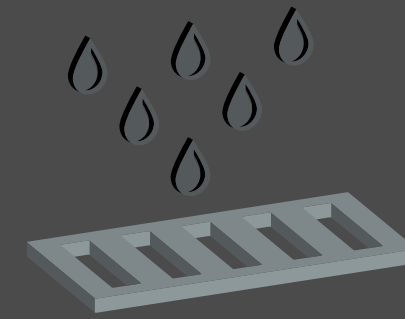

GFD25

W8cm x L80 cm

GFD07, GFD25, GFD30

W8cm x L60cm , W8cm x L80cm, W8cm x L30cm

GFD06

GFD25

GFD25

บริการของเรา

รางระบายน้ำสแตนเลส

ตะแกรงฝากรอบรางระบายน้ำ

ตะแกรงกันกลิ่น Floor Drain

รางน้ำฝนสแตนเลส

รางน้ำฝนสแตนเลส

RAIN GUTTER

- รางน้ำฝนที่ผลิตจากสแตนเลสเกรด 304
- ทนทานต่อการกัดกร่อน
- บำรุงรักษาง่าย น้ำหนักเบา ดีไซน์สวยงาม
- มีทีมงานช่วยออกแบบและตีราคา
- คู่คุณค่าต่อการใช้งานระยะยาว
- ติดตั้งได้ทั้งบ้านพักอาศัย อาคารสูง โรงงาน