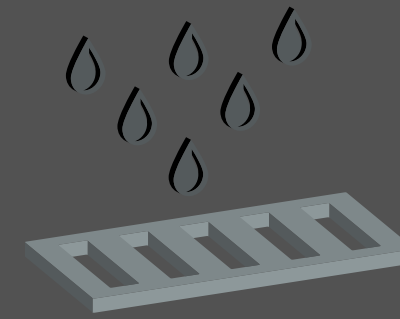

บริการของเรา

รางระบายน้ำสแตนเลส

ตะแกรงฝาครอบรางระบายน้ำ

ตะแกรงกันกลิ่น Floor Drain

รางน้ำฝนสแตนเลส

รางระบายน้ำสแตนเลส

รางระบายน้ำสแตนเลสสำเร็จรูป

- ขนาดหน้ากว้าง 10 ซม.
- ขนาดหน้ากว้าง 15 ซม.
- ขนาดหน้ากว้าง 20 ซม.
- ขนาดหน้ากว้าง 25 ซม.
- ขนาดหน้ากว้าง 30 ซม.