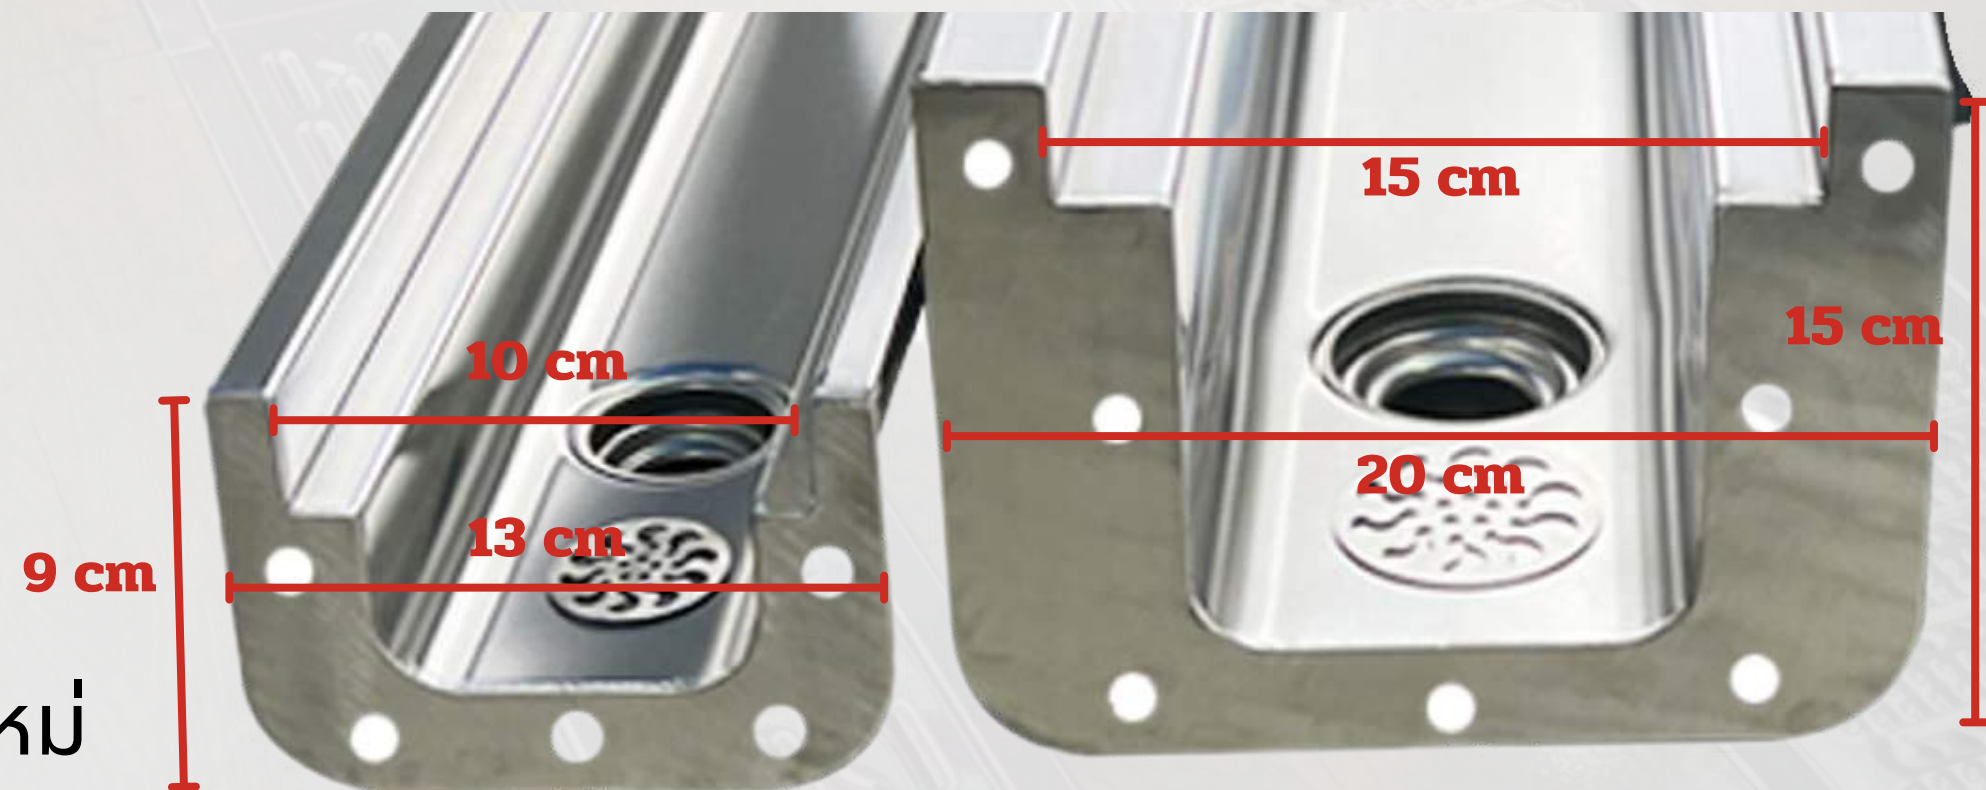

ความยาว 58 ซม., 100 ซม., และ 116 ซม.

****นอกจากนี้ทางโรงงานยังรับผลิตตามแบบ
และตามขนาดความยาวที่ต้องการ****

รางระบายน้ำสแตนเลส

รางระบายน้ำสแตนเลสสำเร็จรูป แบบมีรูระบาย และ ไม่มีรูระบาย

- มีหน้าแปลน (สเปคพื้นฐาน)
- ง่ายต่อการติดตั้ง
- ต่อได้ตามระยะที่ต้องการ
- SUS 304
- แข็งแรง ทนทานต่อการกัดกร่อน
- รองรับการระบายน้ำได้จำนวนมาก
- ทำให้หน้างานลดระยะเวลาการรองงานพิบรางใหม่