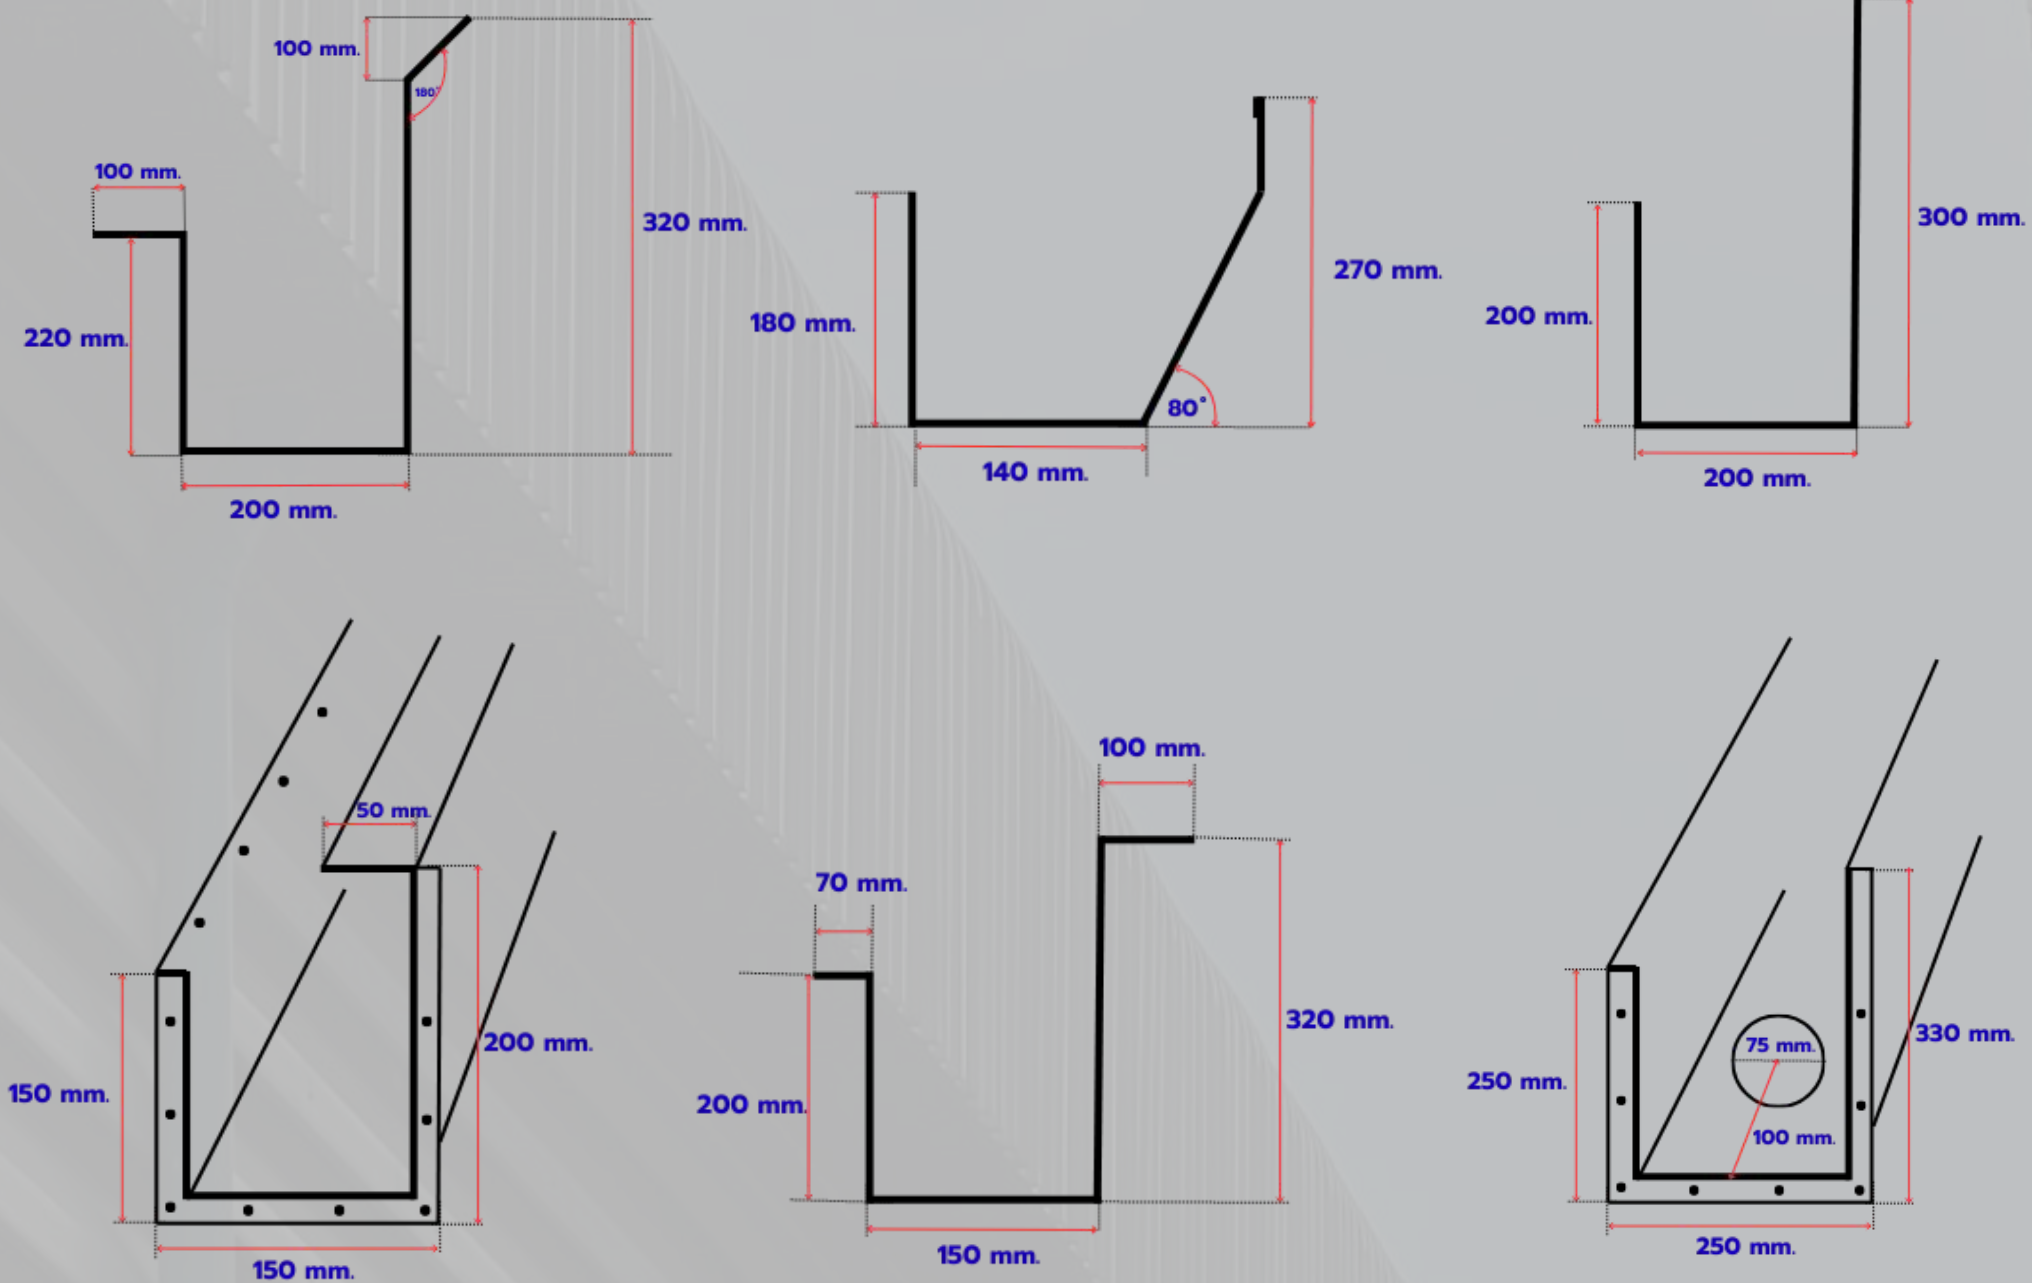

RAIN GUTTER | รางน้ำฝน

บริการผลิตและออกแบบ

ผลิตโดย บริษัท เซ็นซิ่งอินฟิง อินเตอร์เนชั่นแนล จำกัด
ผู้ผลิตและจัดจำหน่ายรางระบายน้ำสแตนเลส และ ตะแกรงฝาครอบรางน้ำสแตนเลส