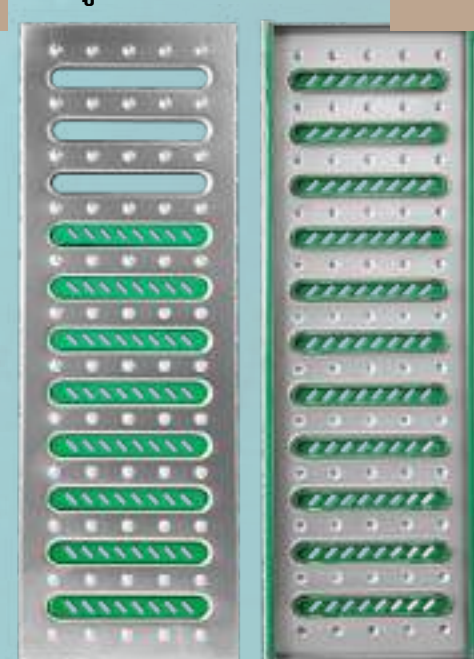

กว้าง 20, 25cm

ยาว 116cm

สูง 2.5cm

Pattern C
ลายบุนกลมก้นล้นแถบเขียว

กว้าง 15, 20, 25, 30cm

ยาว 58, 100, 116cm

สูง 2.5cm

Pattern D
ลายบุนแปบซูล