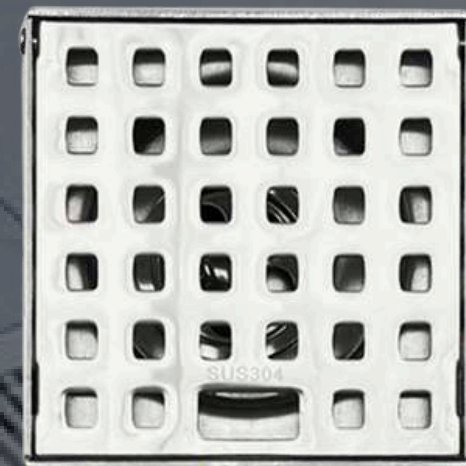

# Floor Drain Pattern

**DRAIN**  
รางระบายน้ำสแตนเลส

GFD19  
10x10 cm

GFD08-12  
10x10 cm  
12x12 cm  
15x15 cm  
20x20 cm  
30x30 cm

GFD17-18  
11x11 cm  
15x15 cm

GFD15  
10x10 cm

GFD20-24  
10x10 cm  
12x12 cm  
15x15 cm  
20x20 cm  
30x30 cm