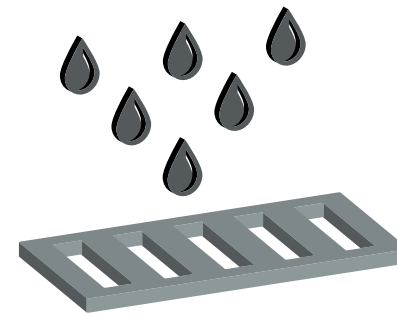

ตะแกรงฟากรอบรางระบายน้ำ