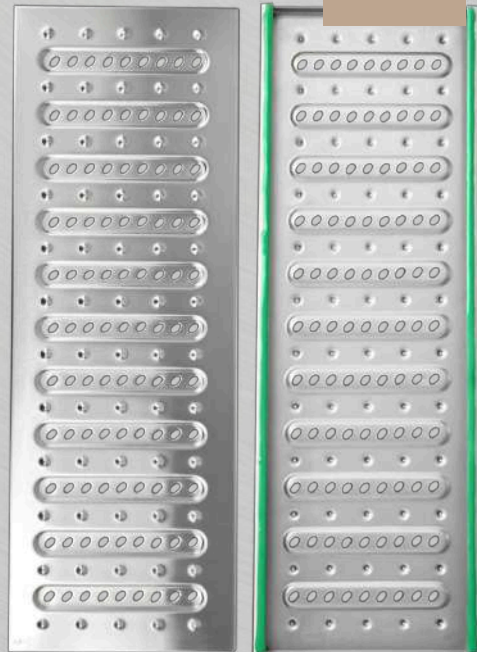

Grating Pattern

Pattern A
ลายบูนกลมก้นลื่น

1.5/3.0mm