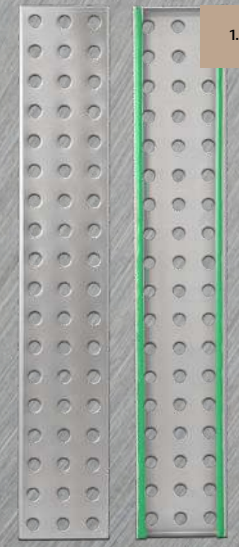

**Pattern N**  
ลายแคปซูลหน้าเรียบ

1.5mm

กว้าง 10cm

ยาว 58, 100cm

สูง 2.5cm

**Pattern K**  
ลายรูกกลม

1.5mm

กว้าง 10cm