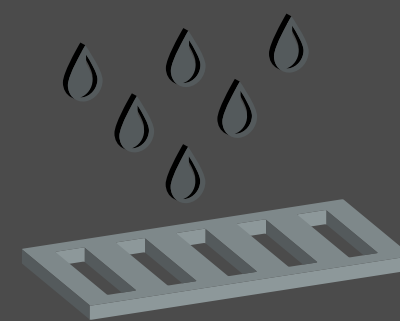

ตะแกรงฝาครอบรางระบายน้ำ