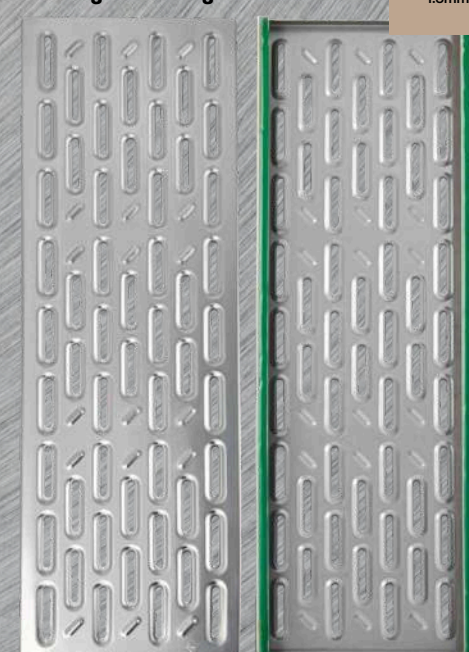

กว้าง 15, 20, 25, 30cm

ยาว 58, 100, 116cm

สูง 2.5cm

Pattern D
ลายบูนแคปซูล

1.5mm

กว้าง 15, 20cm

ยาว 58, 116cm

สูง 2.5cm

2.0mm