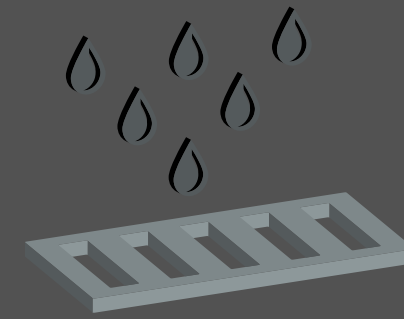

ตะแกรงฝาครอบรางระบายน้ำ