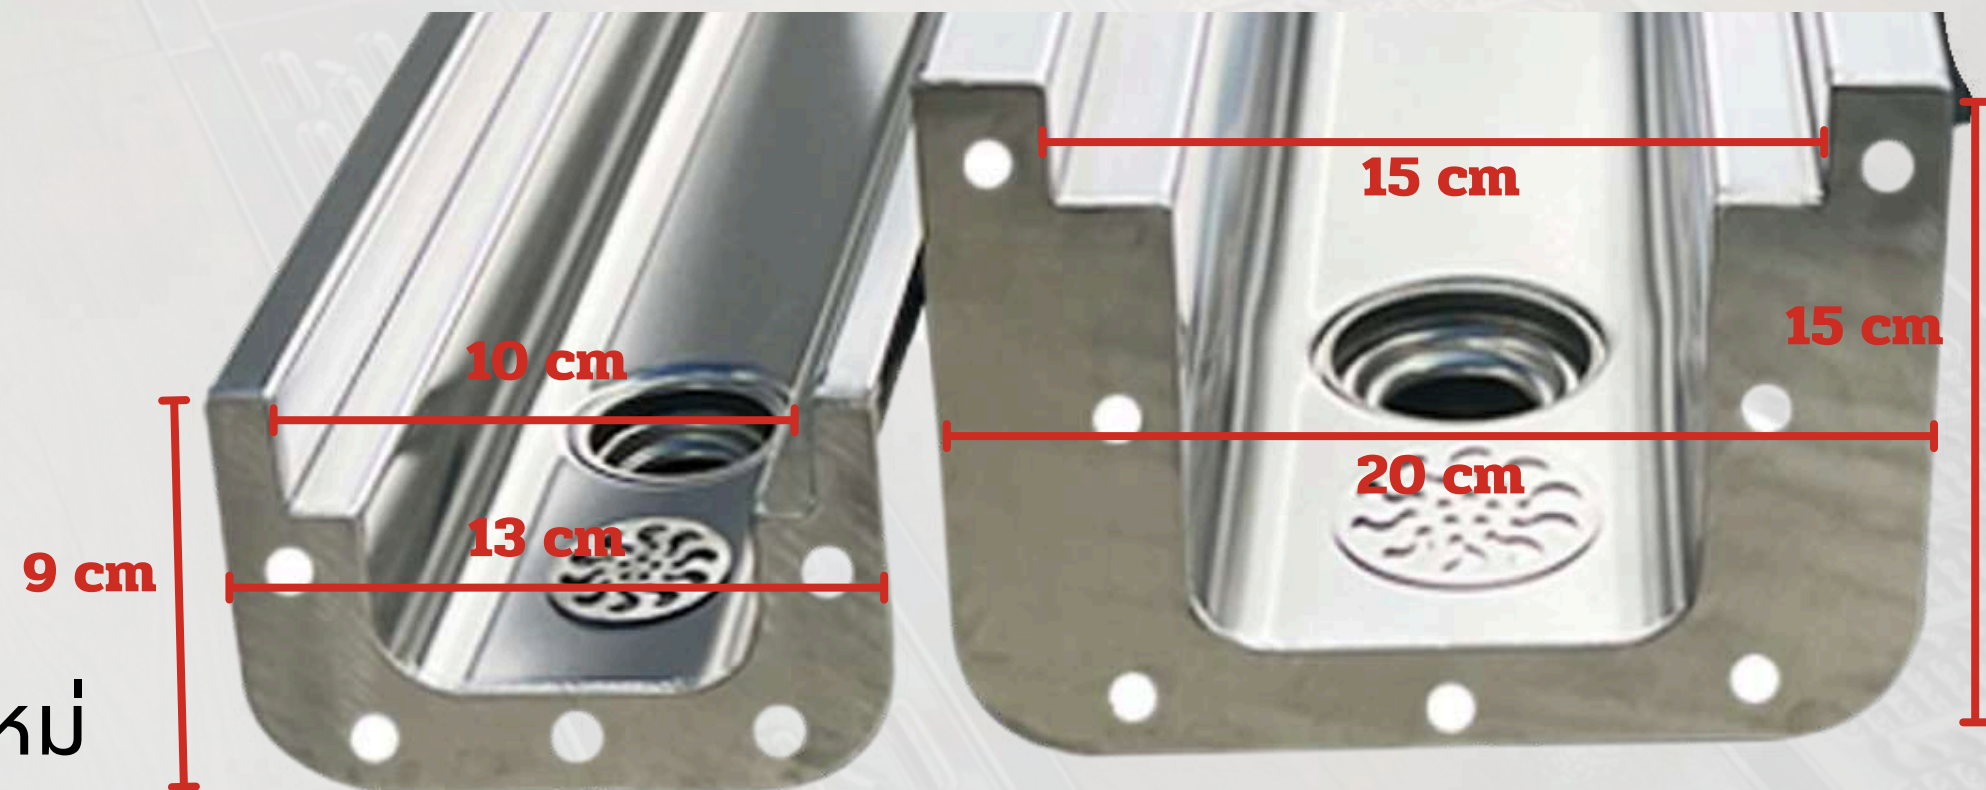

รางระบายน้ำสแตนเลส

รางระบายน้ำสแตนเลสสำเร็จรูป แบบมีรูระบาย และ ไม่มีรูระบาย

- มีหน้าแปลน (สเปคพื้นฐาน)
- ง่ายต่อการติดตั้ง
- ต่อได้ตามระยะที่ต้องการ
- SUS 304
- แข็งแรง ทนทานต่อการกัดกร่อน
- รองรับการระบายน้ำได้จำนวนมาก
- ทำให้หน้างานลดระยะเวลาการรองงานพิบรางใหม่