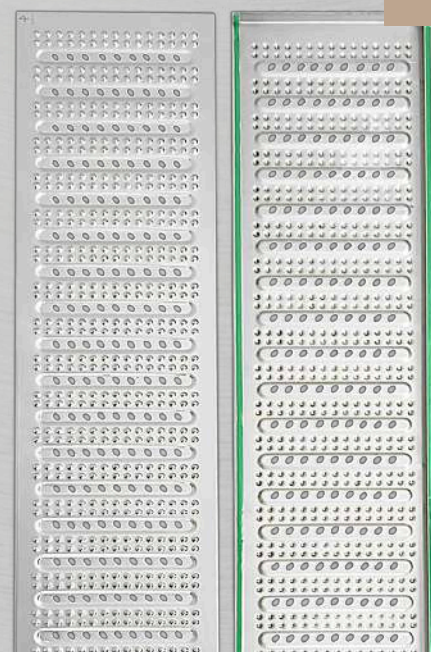

# Grating Pattern

**Pattern A**  
ลายบูนกลมก้นลื่น

1.5/3.0mm

กว้าง 15, 20, 25, 30cm

ยาว 58, 116cm

สูง 2.5cm

**Pattern B**  
ลายบูนกลมคู่ก้นลื่น

1.5mm