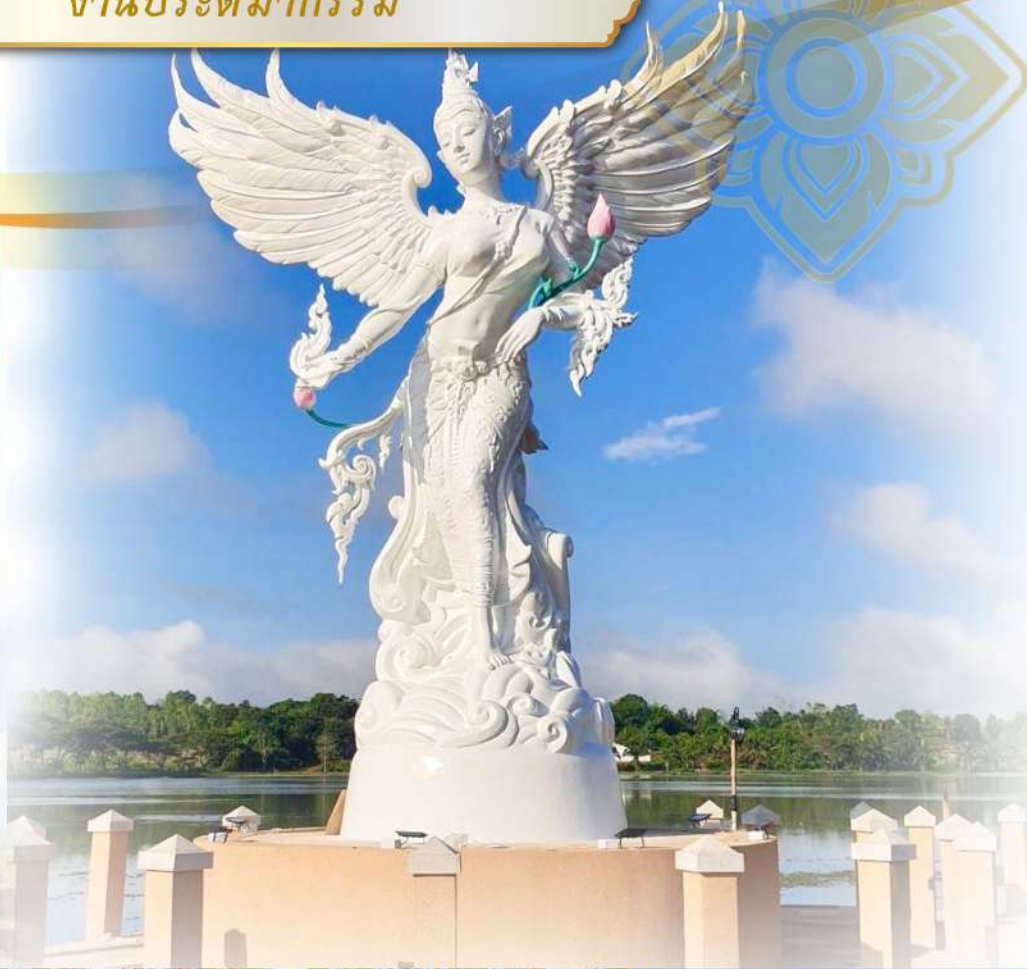

งานประติมากรรม

รับทำซุ้มเฉลิมพระเกียรติ กรอบภาพพระบรมฉายาลักษณ์ ตราสัญลักษณ์ ครุฑ ป้ายทรงพระเจริญ เส้าไฟประติมากรรม และงานประติมากรรม
สอบถามเพิ่มเติม 083-8819991, 090-9989992