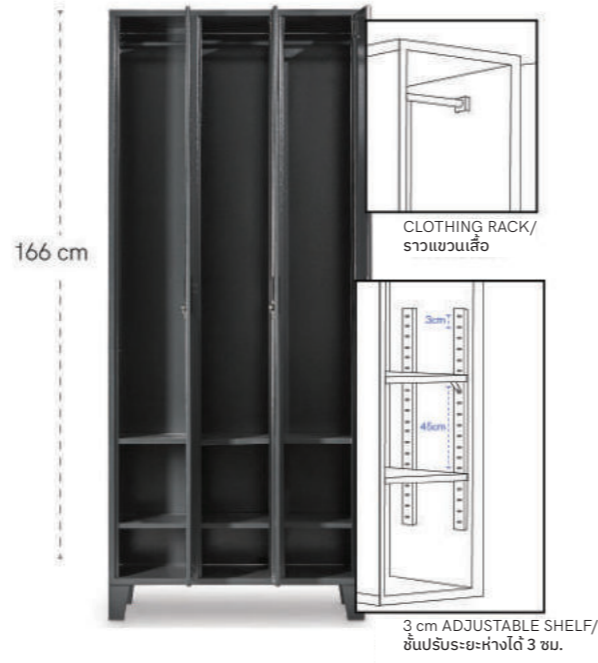

LK - M - 3 ตู้ล็อกเกอร์ช่องขนาดกลาง 3 ช่อง

W 90 x D 45 x H 180 cm

- Functions
- Stackable
 - Adjustable Shelf
 - Door closed with magnetic lock
 - Clothing rack is removable

- การใช้งาน
- สามารถวางซ้อนทับกันได้
 - สามารถปรับระดับชั้นวางได้
 - ประตูตู้ปิดสนิทด้วยแม่เหล็ก
 - ราวแขวนสามารถถอดออกได้

TALL LOCKERS

ตู้ล็อกเกอร์แบบมีราวแขวน

Raku IIIIIIIII

LK - L - 1 TALL LOCKER

ตู้ล็อกเกอร์แบบมีราวแขวน

Raku IIIIIIIII

LK - L - 1 ตู้ล็อกเกอร์ช่องสูง 1 ช่อง

W 30 x D 45 x H 180 cm

INTERIOR SIZING / ขนาดช่องด้านใน

CLOTHING RACK/
ราวแขวนเสื้อ

3 cm ADJUSTABLE SHELF/
ชั้นปรับระยะห่างได้ 3 ซม.

LK - L - 3 ตู้ล็อกเกอร์ช่องสูง 3 ช่อง

W 75 x D 45 x H 180 cm

INTERIOR SIZING / ขนาดช่องด้านใน

CLOTHING RACK/
ราวแขวนเสื้อ

3 cm ADJUSTABLE SHELF/
ชั้นปรับระยะห่างได้ 3 ซม.

Functions

- Adjustable Shelf
- Door closed with magnetic lock
- Clothing rack is removable

การใช้งาน

- สามารถปรับระดับชั้นวางได้
- ประตูตู้ปิดสนิทด้วยแม่เหล็ก
- ราวแขวนสามารถถอดออกได้