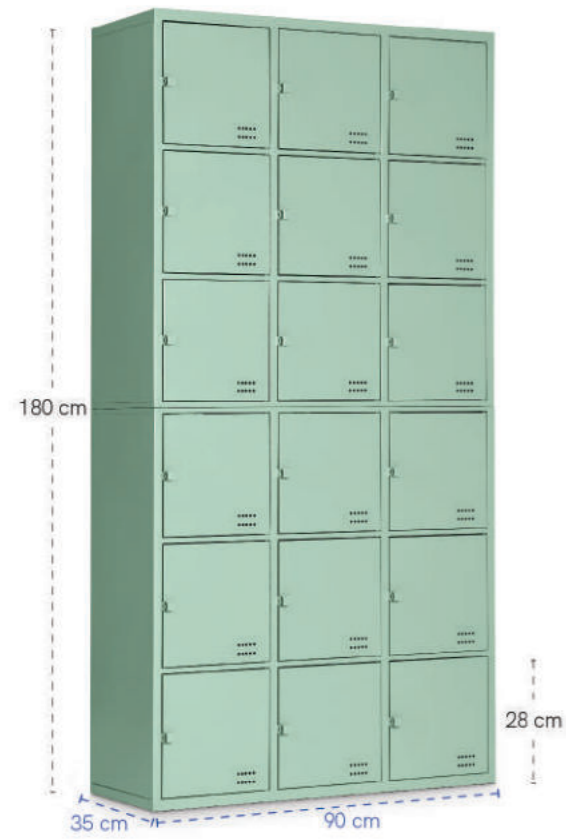

INTERIOR SIZING / ขนาดช่องด้านใน

ADJUSTABLE SHELF / ชั้นปรับระดับได้

FC - M - 1 ตู้เตี้ยบานเปิด 2 ชั้น

W 60 x D 35 x H 90 cm

INTERIOR SIZING / ขนาดช่องด้านใน

ADJUSTABLE SHELF / ชั้นปรับระดับได้

Functions

- Adjustable Shelf
- Door closed with magnetic lock

การใช้งาน

- สามารถปรับระดับชั้นวางได้
- ประตูตู้ปิดสนิทด้วยแม่เหล็ก

FC - M - 1 MULTIPURPOSE CABINET

ตู้เก็บเอกสาร / ตู้เก็บของอเนกประสงค์

Raku IIIIIIIII

FC - M - 1 MULTIPURPOSE CABINET

ตู้เก็บเอกสาร / ตู้เก็บของอเนกประสงค์

Raku IIIIIIIII

STACKABLE LOCKERS

ตู้ล็อกเกอร์แบบวางซ้อนกันได้

Raku IIIIIIIII

LK - S - 18 ตู้ล็อกเกอร์ช่องขนาดเล็ก 18 ช่อง

W 90 x D 35 x H 180 cm

INTERIOR SIZING / ขนาดช่องด้านใน

LK - S - 9 ตู้ล็อกเกอร์ช่องขนาดเล็ก 9 ช่อง

W 90 x D 35 x H 90 cm

INTERIOR SIZING / ขนาดช่องด้านใน

LK - S - 18 STACKABLE LOCKERS

ตู้ล็อกเกอร์แบบวางซ้อนกันได้

Raku IIIIIIIII

Functions

- Stackable
- Door closed with magnetic lock
- Suitable for A4 paper and files