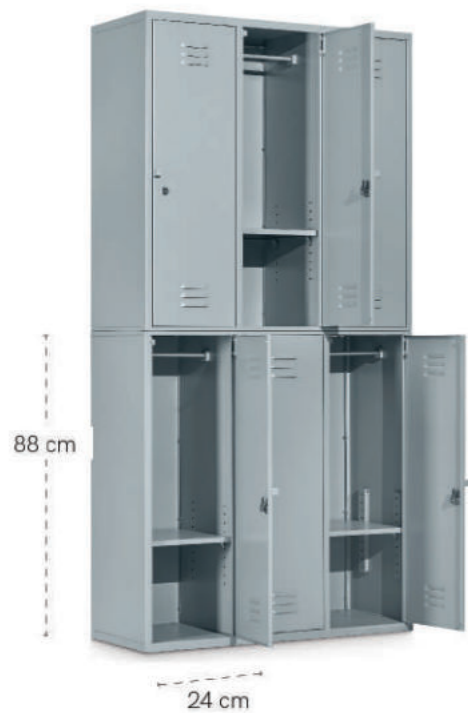

ตู้ล็อกเกอร์แบบวางซ้อนกันได้

Raku IIIIIIIII

LK - M - 6 STACKABLE LOCKER

ตู้ล็อกเกอร์แบบวางซ้อนกันได้

Raku IIIIIIIII

LK - M - 6 ตู้ล็อกเกอร์ช่องขนาดกลาง 6 ช่อง

W 90 x D 45 x H 180 cm

INTERIOR SIZING / ขนาดช่องด้านใน

LK - M - 3 ตู้ล็อกเกอร์ช่องขนาดกลาง 3 ช่อง

W 90 x D 45 x H 180 cm

- Functions
- Stackable
 - Adjustable Shelf
 - Door closed with magnetic lock
 - Clothing rack is removable

- การใช้งาน
- สามารถวางซ้อนทับกันได้
 - สามารถปรับระดับชั้นวางได้
 - ประตูตู้ปิดสนิทด้วยแม่เหล็ก
 - ราวแขวนสามารถถอดออกได้