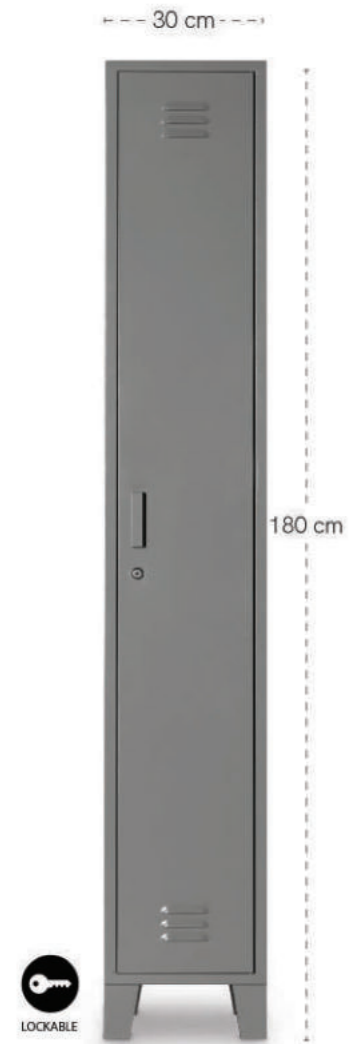

LK - M - 3 ตู้ล็อกเกอร์ช่องขนาดกลาง 3 ช่อง

W 90 x D 45 x H 180 cm

- Functions
- Stackable
 - Adjustable Shelf
 - Door closed with magnetic lock
 - Clothing rack is removable

- การใช้งาน
- สามารถวางซ้อนทับกันได้
 - สามารถปรับระดับชั้นวางได้
 - ประตูตู้ปิดสนิทด้วยแม่เหล็ก
 - ราวแขวนสามารถถอดออกได้

TALL LOCKERS

ตู้ล็อกเกอร์แบบมีราวแขวน

Raku IIIIIIIII

LK - L - 1 TALL LOCKER

ตู้ล็อกเกอร์แบบมีราวแขวน

Raku IIIIIIIII

LK - L - 1 ตู้ล็อกเกอร์ช่องสูง 1 ช่อง

W 30 x D 45 x H 180 cm

INTERIOR SIZING / ขนาดช่องด้านใน

CLOTHING RACK/
ราวแขวนเสื้อ

3 cm ADJUSTABLE SHELF/
ชั้นปรับระยะห่างได้ 3 ซม.

LK - L - 3 ตู้ล็อกเกอร์ช่องสูง 3 ช่อง

W 75 x D 45 x H 180 cm

INTERIOR SIZING / ขนาดช่องด้านใน

CLOTHING RACK/
ราวแขวนเสื้อ

3 cm ADJUSTABLE SHELF/
ชั้นปรับระยะห่างได้ 3 ซม.

Functions

- Adjustable Shelf
- Door closed with magnetic lock
- Clothing rack is removable

การใช้งาน

- สามารถปรับระดับชั้นวางได้
- ประตูตู้ปิดสนิทด้วยแม่เหล็ก
- ราวแขวนสามารถถอดออกได้