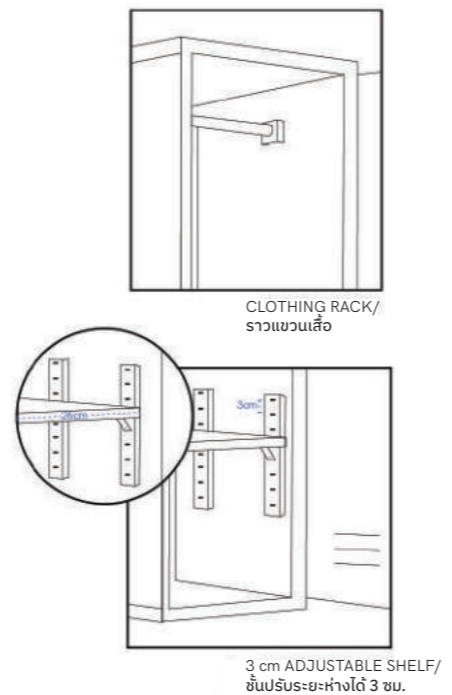

ตู้ล็อกเกอร์แบบวางซ้อนกันได้

Raku IIIIIIIII

LK - M - 6 STACKABLE LOCKER

ตู้ล็อกเกอร์แบบวางซ้อนกันได้

Raku IIIIIIIII

LK - M - 6 ตู้ล็อกเกอร์ช่องขนาดกลาง 6 ช่อง

W 90 x D 45 x H 180 cm

INTERIOR SIZING / ขนาดช่องด้านใน

LK - M - 3 ตู้ล็อกเกอร์ช่องขนาดกลาง 3 ช่อง

W 90 x D 45 x H 180 cm

- Functions
- Stackable
 - Adjustable Shelf
 - Door closed with magnetic lock
 - Clothing rack is removable

- การใช้งาน
- สามารถวางซ้อนทับกันได้
 - สามารถปรับระดับชั้นวางได้
 - ประตูตู้ปิดสนิทด้วยแม่เหล็ก
 - ราวแขวนสามารถถอดออกได้