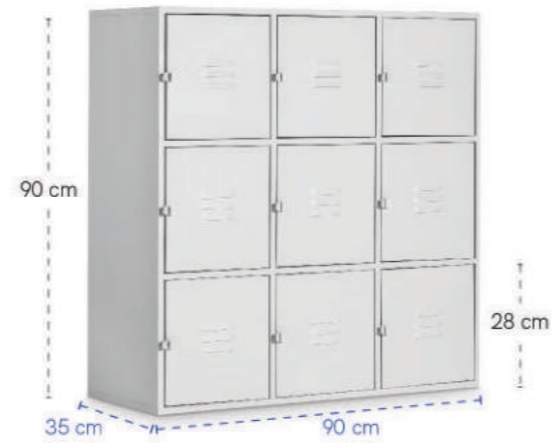

INTERIOR SIZING / ขนาดช่องด้านใน

ADJUSTABLE SHELF / ชั้นปรับระดับได้

FC - M - 1 ตู้เตี้ยบานเปิด 2 ชั้น

W 60 x D 35 x H 90 cm

INTERIOR SIZING / ขนาดช่องด้านใน

ADJUSTABLE SHELF / ชั้นปรับระดับได้

Functions

- Adjustable Shelf
- Door closed with magnetic lock

การใช้งาน

- สามารถปรับระดับชั้นวางได้
- ประตูตู้ปิดสนิทด้วยแม่เหล็ก

FC - M - 1 MULTIPURPOSE CABINET

ตู้เก็บเอกสาร / ตู้เก็บของอเนกประสงค์

Raku IIIIIIIII

FC - M - 1 MULTIPURPOSE CABINET

ตู้เก็บเอกสาร / ตู้เก็บของอเนกประสงค์

Raku IIIIIIIII

STACKABLE LOCKERS

ตู้ล็อกเกอร์แบบวางซ้อนกันได้

Raku IIIIIIIII

LK - S - 18 ตู้ล็อกเกอร์ช่องขนาดเล็ก 18 ช่อง

W 90 x D 35 x H 180 cm

INTERIOR SIZING / ขนาดช่องด้านใน

LK - S - 9 ตู้ล็อกเกอร์ช่องขนาดเล็ก 9 ช่อง

W 90 x D 35 x H 90 cm

INTERIOR SIZING / ขนาดช่องด้านใน

LK - S - 18 STACKABLE LOCKERS

ตู้ล็อกเกอร์แบบวางซ้อนกันได้

Raku IIIIIIIII

Functions

- Stackable
- Door closed with magnetic lock
- Suitable for A4 paper and files