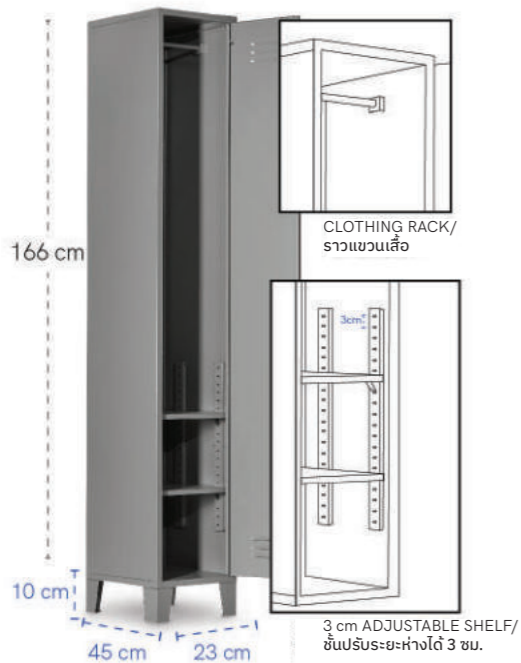

LK - M - 3 ตู้ล็อกเกอร์ช่องขนาดกลาง 3 ช่อง

W 90 x D 45 x H 180 cm

- Functions
- Stackable
 - Adjustable Shelf
 - Door closed with magnetic lock
 - Clothing rack is removable

- การใช้งาน
- สามารถวางซ้อนทับกันได้
 - สามารถปรับระดับชั้นวางได้
 - ประตูตู้ปิดสนิทด้วยแม่เหล็ก
 - ราวแขวนสามารถถอดออกได้

TALL LOCKERS

ตู้ล็อกเกอร์แบบมีราวแขวน

Raku IIIIIIIII

LK - L - 1 TALL LOCKER

ตู้ล็อกเกอร์แบบมีราวแขวน

Raku IIIIIIIII

LK - L - 1 ตู้ล็อกเกอร์ช่องสูง 1 ช่อง

W 30 x D 45 x H 180 cm

INTERIOR SIZING / ขนาดช่องด้านใน

CLOTHING RACK/
ราวแขวนเสื้อ

3 cm ADJUSTABLE SHELF/
ชั้นปรับระยะห่างได้ 3 ซม.

LK - L - 3 ตู้ล็อกเกอร์ช่องสูง 3 ช่อง

W 75 x D 45 x H 180 cm

INTERIOR SIZING / ขนาดช่องด้านใน

CLOTHING RACK/
ราวแขวนเสื้อ

3 cm ADJUSTABLE SHELF/
ชั้นปรับระยะห่างได้ 3 ซม.

Functions

- Adjustable Shelf
- Door closed with magnetic lock
- Clothing rack is removable

การใช้งาน

- สามารถปรับระดับชั้นวางได้
- ประตูตู้ปิดสนิทด้วยแม่เหล็ก
- ราวแขวนสามารถถอดออกได้