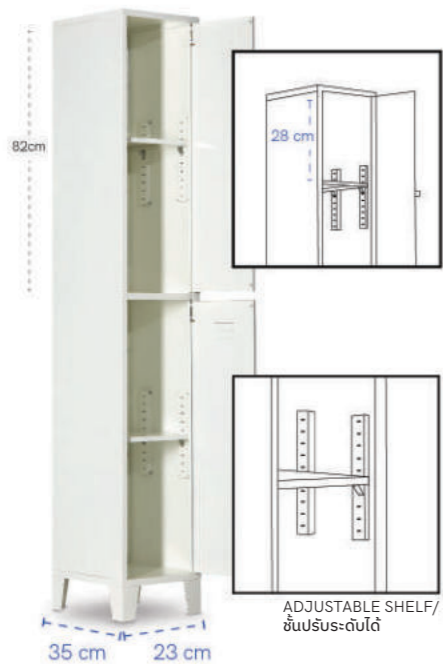

ตู้รองเท้า / ตู้เก็บของอเนกประสงค์

Raku IIIIIIIIIII

SC - 1 CABINET

ตู้รองเท้า / ตู้เก็บของอเนกประสงค์

Raku IIIIIIIIIII

- Functions
- Adjustable Shelf
 - Door closed with magnetic lock

- การใช้งาน
- สามารถปรับระดับชั้นวางได้
 - ประตูตู้ปิดสนิทด้วยแม่เหล็ก

FILE CABINET / MULTIPURPOSE CABINET

ตู้เก็บเอกสาร / ตู้เก็บของอเนกประสงค์

Raku IIIIIIIII

FC - L - 2 CABINET

ตู้เก็บเอกสาร / ตู้เก็บของอเนกประสงค์

Raku IIIIIIIII

FC - L - 2 ตู้สูงบานเปิด 2 ช่อง

W 30 x D 35 x H 180 cm

INTERIOR SIZING / ขนาดช่องด้านใน

ADJUSTABLE SHELF / ชั้นปรับระดับได้

FC - M - 1 ตู้เตี้ยบานเปิด 2 ชั้น

W 60 x D 35 x H 90 cm

INTERIOR SIZING / ขนาดช่องด้านใน

ADJUSTABLE SHELF / ชั้นปรับระดับได้

Functions

- Adjustable Shelf
- Door closed with magnetic lock

การใช้งาน

- สามารถปรับระดับชั้นวางได้
- ประตูตู้ปิดสนิทด้วยแม่เหล็ก

FC - M - 1 MULTIPURPOSE CABINET

ตู้เก็บเอกสาร / ตู้เก็บของอเนกประสงค์

Raku IIIIIIIII

FC - M - 1 MULTIPURPOSE CABINET

ตู้เก็บเอกสาร / ตู้เก็บของอเนกประสงค์