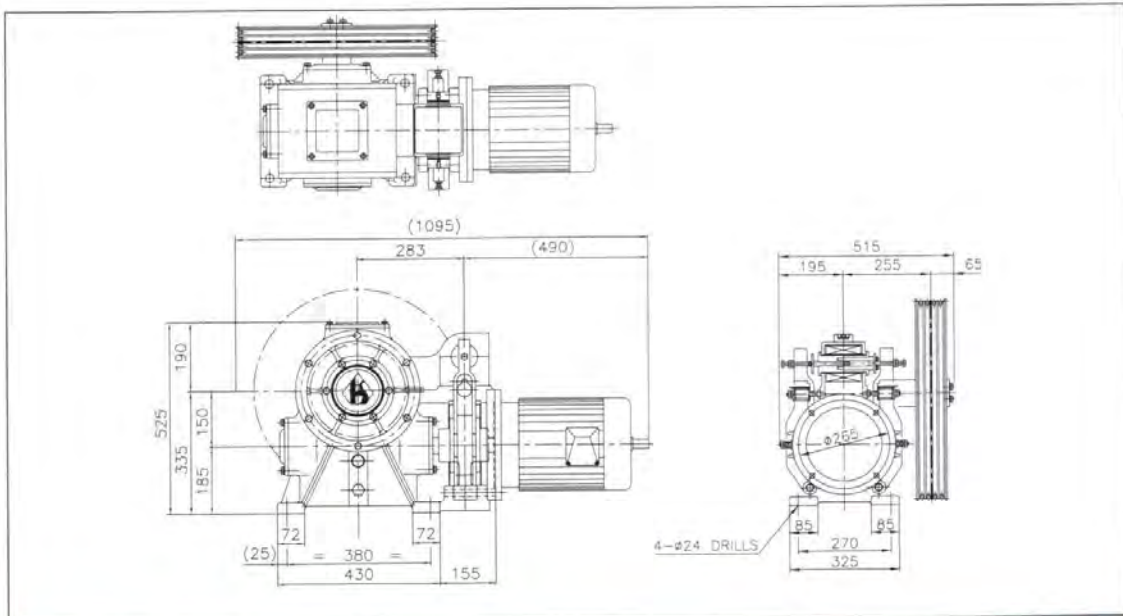

3. เครื่องลิฟท์

GEAR HAISUNG SOUTH KOREA

เป็นมอเตอร์ FIJI สำหรับลิฟท์โดยเฉพาะ

เป็นชุดเกียร์จากเกาหลีใต้ ที่มีคุณภาพ มาตรฐาน ISO 9001 พร้อม
ช่องใส่ชุดเช็คความเร็วของเครื่องลิฟท์เพื่อความเที่ยงตรง และแม่นยำ
ในการควบคุมการจอดการหยุดการออกตัวเป็นไป อย่างนุ่มนวล อายุ
การใช้งานมากกว่า 20 ปี

NO. 序号	Speed 速度	Ratio 减速比	Rated Load 载重	Motor 马达		Sheave 绳轮	Rope 绳槽	Roping 绕比			
	mpm		Kg	KW	Poles				Hz	mm	mm
1	45	1/59	750/900	5.5/7.5	4	Φ 550	Φ 12×4 (Pitch 19)	1:1			
2	60	1/43	550/630/800	5.5/6.4/7.5							
3	90	2/59	350/500	5.5/7.5							
4	105	2/49	300/450								
5	120	2/43	200/350								
6	30	1/43	1050/1500								
7	45	2/59	750/1000								
8	60	2/43	550/750								2:1