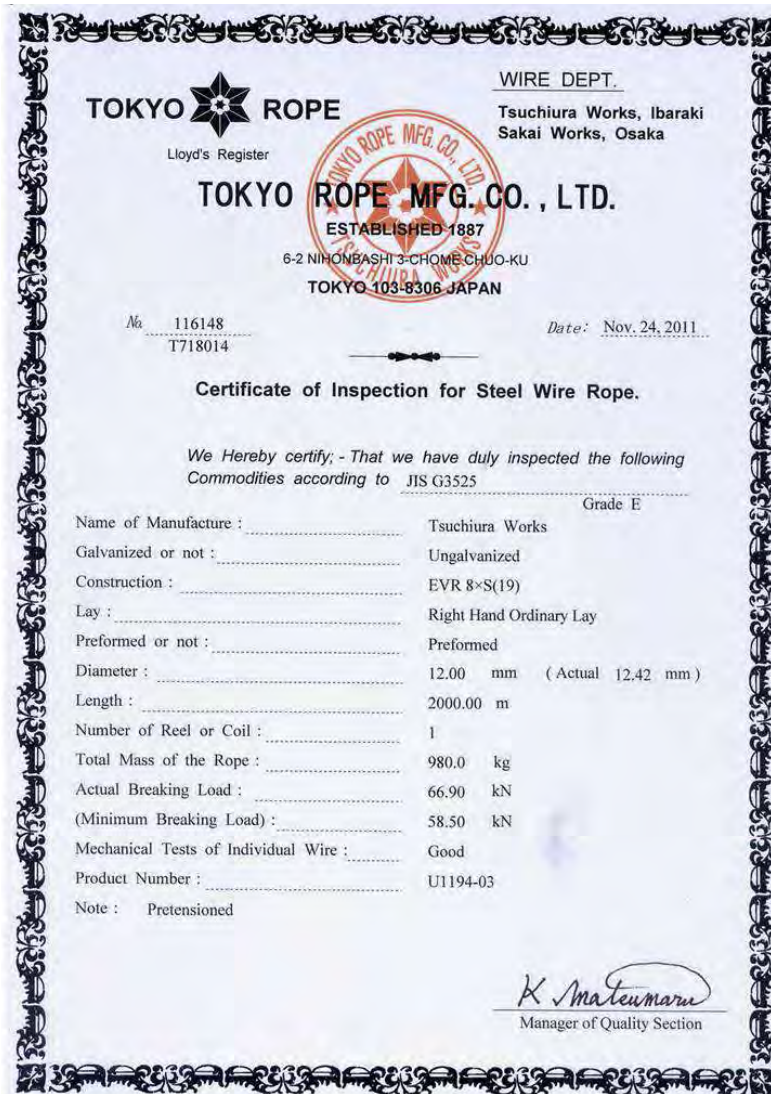

HIGHLIGHT LIFT SERVICE CO.,LTD.

บริษัท ไฮไลท์ ลิฟท์ เซอร์วิส จำกัด

9/105 Moo 4 Nawamin Road,
Klongkum, Bungkum, Bangkok 10240
Tel. 0-2733-5020, 0-2379-1173, 0-2733-4601
Fax. 0-2733-4601

9. สลิงขั้บลิฟท์ TOKYO ROPE JAPAN เป็นสลิงใช้งานสำหรับลิฟท์โดยเฉพาะผลิตตามมาตรฐาน JIS G3525

10. ชุด ARD หรือ UPS BATTERY ARD เป็นอุปกรณ์ป้องกันลิฟท์ค้างระหว่างชั้นเมื่อไฟฟ้าดับ ซึ่งใช้ BATTERY SPA แบบแห้ง