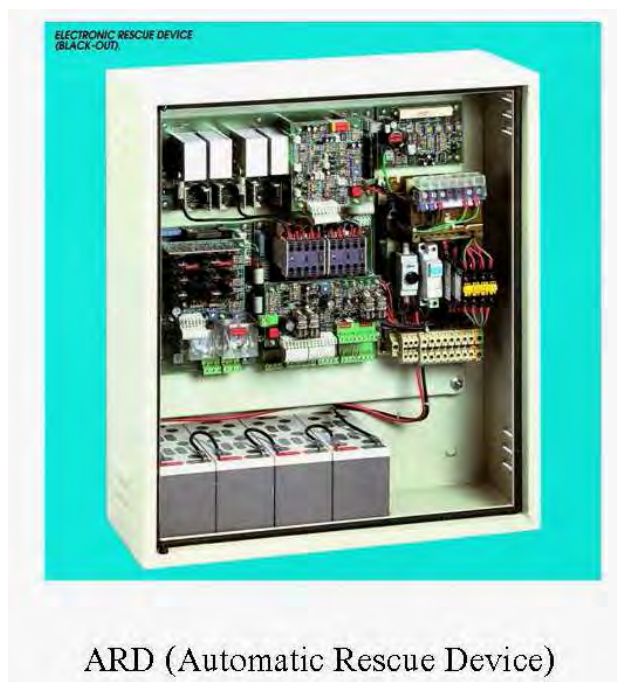

9. สลิงขั้บลิฟท์ TOKYO ROPE JAPAN เป็นสลิงใช้งานสำหรับลิฟท์โดยเฉพาะผลิตตามมาตรฐาน JIS G3525

10. ชุด ARD หรือ UPS BATTERY ARD เป็นอุปกรณ์ป้องกันลิฟท์ค้างระหว่างชั้นเมื่อไฟฟ้าดับ ซึ่งใช้ BATTERY SPA แบบแห้ง