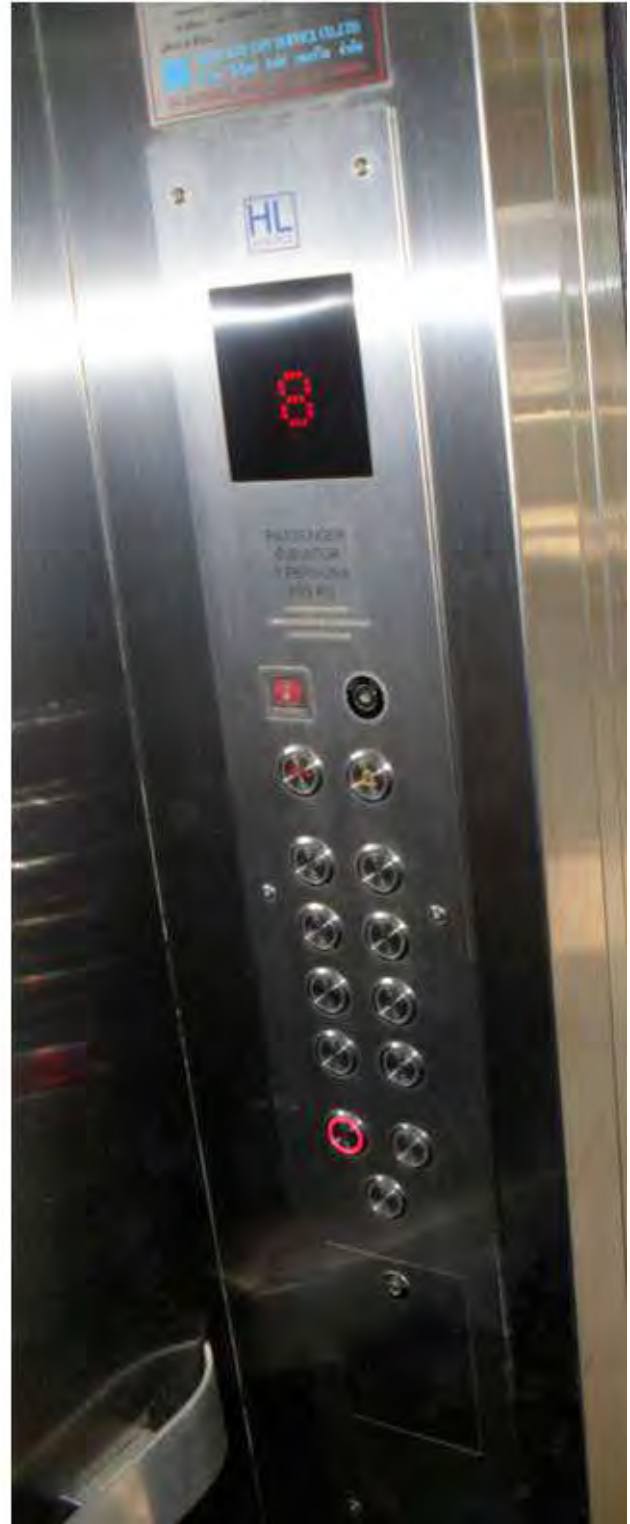

HIGHLIGHT LIFT SERVICE CO.,LTD.

บริษัท ไฮไลท์ ลิฟท์ เซอร์วิส จำกัด

9/105 Moo 6 Nawamin Road,
Klongkum, Bungkum, Bangkok 10240
Tel. 0-2733-5020, 0-2379-1173, 0-2733-4601
Fax. 0-2733-4601

รายชื่อลูกค้าบางส่วนที่ทาง HL ลิฟท์ ได้รับความไว้วางใจ
FUTURE PORT