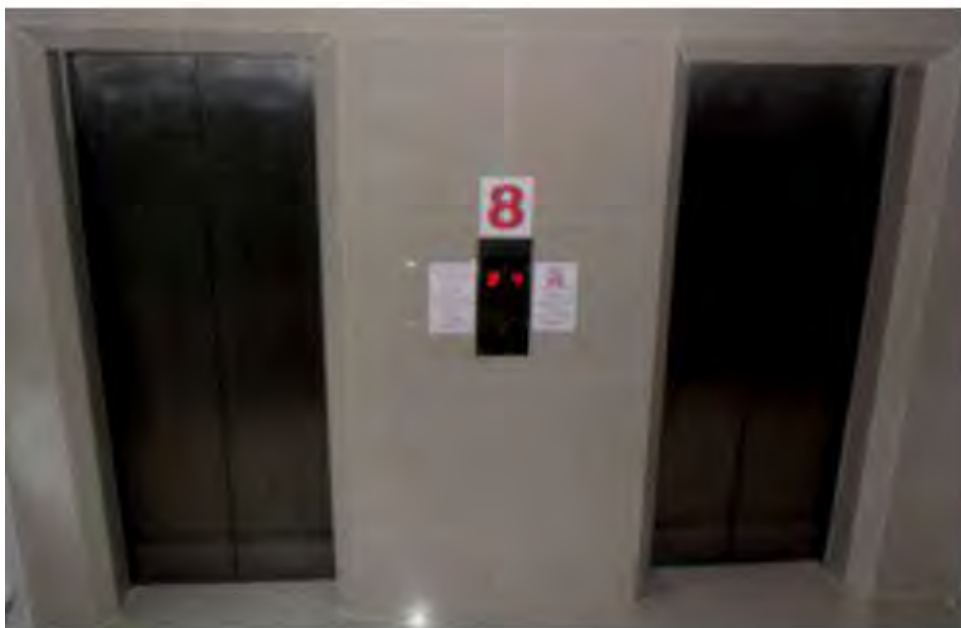

รายชื่อลูกค้าบางส่วนที่ทาง HL ลิฟท์ ได้รับความไว้วางใจ
อาคาร Apartment ที่ ABAC – บางนา 8 เครื่อง

HIGHLIGHT LIFT SERVICE CO.,LTD.

บริษัท ไฮไลท์ ลิฟท์ เซอร์วิส จำกัด

9/105 Moo 8 Nawamin Road,
Klongkum, Bungkum, Bangkok 10240
Tel. 0-2733-5020, 0-2379-1173, 0-2733-4601
Fax. 0-2733-4601