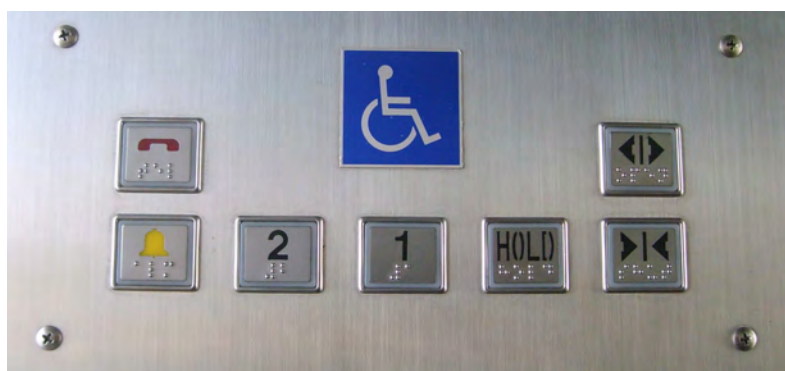

HAND RAIL STAINLESS

ชุดปุ่มกด แบบ SEMI TOUCH แบบกลมเมื่อกดแล้วมี LED SHOW อายุการใช้งานทนทานหน้าสัมผัสผ่นต่อการ
 กัดกร่อนผลิตตามมาตรฐานของ JAPAN

ชุดไฟโชว์ แบบ DOT MATRIX หรือ แบบDIGITAL ที่สวยงามและทนทานทั้งดูทันสมัยอยู่เสมอ