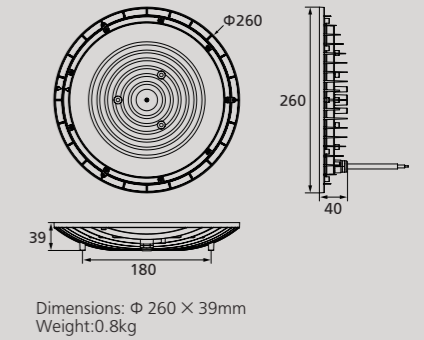

100W

Beam Angle	90°
4000K	NYV20001BE1A 12000lm, 120lm/W
5000K	NYV20051BE1A 12000lm, 120lm/W
6500K	NYV20061BE1A 12000lm, 120lm/W
Photometric Distribution	

100W

150W

Beam Angle	90°
4000K	NYV20002BE1A 18000lm, 120lm/W
5000K	NYV20052BE1A 18000lm, 120lm/W
6500K	NYV20062BE1A 18000lm, 120lm/W
Photometric Distribution	