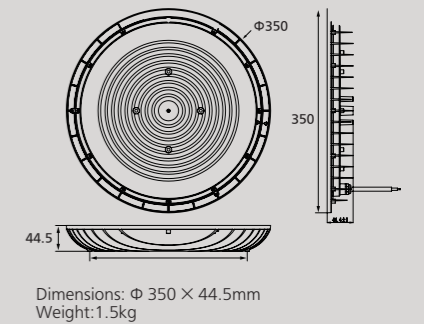

100W

Beam Angle	90°
4000K	NYV20001BE1A 12000lm, 120lm/W
5000K	NYV20051BE1A 12000lm, 120lm/W
6500K	NYV20061BE1A 12000lm, 120lm/W
Photometric Distribution	

100W

150W

Beam Angle	90°
4000K	NYV20002BE1A 18000lm, 120lm/W
5000K	NYV20052BE1A 18000lm, 120lm/W
6500K	NYV20062BE1A 18000lm, 120lm/W
Photometric Distribution	

150W

200W

Beam Angle	90°
4000K	NYV20003BE1A 24000lm, 120lm/W
5000K	NYV20053BE1A 24000lm, 120lm/W
6500K	NYV20063BE1A 24000lm, 120lm/W
Photometric Distribution	

200W

Panasonic[®]

LED High Bay
100W

NYV20061BE1A