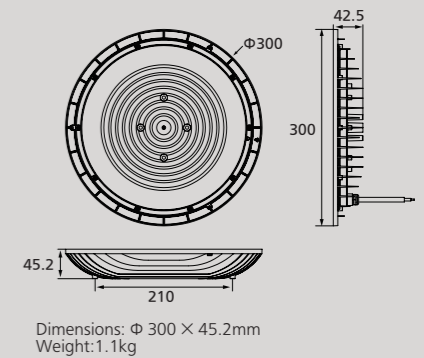

100W

Beam Angle	90°
4000K	NYV20001BE1A 12000lm, 120lm/W
5000K	NYV20051BE1A 12000lm, 120lm/W
6500K	NYV20061BE1A 12000lm, 120lm/W
Photometric Distribution	

100W

150W

Beam Angle	90°
4000K	NYV20002BE1A 18000lm, 120lm/W
5000K	NYV20052BE1A 18000lm, 120lm/W
6500K	NYV20062BE1A 18000lm, 120lm/W
Photometric Distribution	

150W

200W

Beam Angle	90°
4000K	NYV20003BE1A 24000lm, 120lm/W
5000K	NYV20053BE1A 24000lm, 120lm/W
6500K	NYV20063BE1A 24000lm, 120lm/W
Photometric Distribution	

200W

Panasonic[®]

LED High Bay
100W

NYV20061BE1A