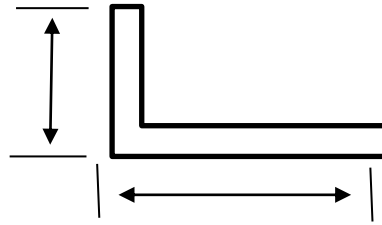

ฉากรับชั้นสแตนเลส

ขนาด 8" = 200 x 140 mm.
ขนาด 10" = 255 x 155 mm.
ขนาด 12" = 305 x 165 mm.
ขนาด 14" = 355 x 215 mm.

บานพับฉากสีขาว พับได้

ขนาด 8" = 195 x 110 mm.
ขนาด 10" = 245 x 132 mm.
ขนาด 12" = 295 x 132 mm.

ขอสับสแตนเลสสี่เหลี่ยม
ขนาด 8"
ขนาด 10"

ขอสับสแตนเลสหกเหลี่ยม
ขนาด 8"
ขนาด 10"

จุดหมุนสแตนเลส

ขนาด 19 x 100 มิล

แขนรับชั้นกระจก	6"	8"	10"	12"	14"	16"	18"
แขนรับไม้ซ้าย-ขวา	6"	8"	10"	12"	14"	16"	18"
แขนรับไม้คู่	6"	8"	10"	12"	14"	16"	18"

เสารับชั้น	2'	3'	4'	5'	6'	8'
------------	----	----	----	----	----	----