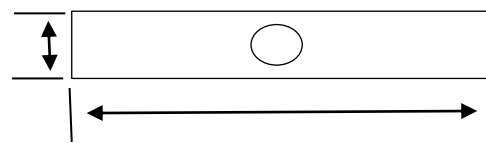

ฉากรับชั้นสแตนเลส

ขนาด 8" = 200 x 140 mm.
ขนาด 10" = 255 x 155 mm.
ขนาด 12" = 305 x 165 mm.
ขนาด 14" = 355 x 215 mm.

บานพับฉากสีขาว พับได้

ขนาด 8" = 195 x 110 mm.
ขนาด 10" = 245 x 132 mm.
ขนาด 12" = 295 x 132 mm.

ขอสับสแตนเลสสี่เหลี่ยม
ขนาด 8"
ขนาด 10"

ขอสับสแตนเลสหกเหลี่ยม
ขนาด 8"
ขนาด 10"

จุดหมุนสแตนเลส

ขนาด 19 x 100 มิล

แขนรับชั้นกระจก	6"	8"	10"	12"	14"	16"	18"
แขนรับไม้ซ้าย-ขวา	6"	8"	10"	12"	14"	16"	18"
แขนรับไม้คู่	6"	8"	10"	12"	14"	16"	18"