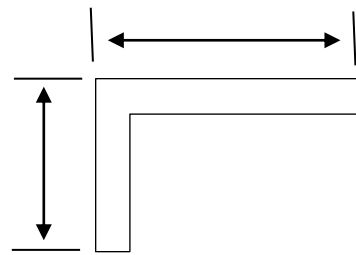

ฉากรับชั้นสแตนเลส

ขนาด 8" = 200 x 140 mm.
ขนาด 10" = 255 x 155 mm.
ขนาด 12" = 305 x 165 mm.
ขนาด 14" = 355 x 215 mm.

บานพับฉากสีขาว พับได้

ขนาด 8" = 195 x 110 mm.
ขนาด 10" = 245 x 132 mm.
ขนาด 12" = 295 x 132 mm.

ขอสับสแตนเลสสี่เหลี่ยม
ขนาด 8"
ขนาด 10"

ขอสับสแตนเลสหกเหลี่ยม
ขนาด 8"
ขนาด 10"

จุดหมุนสแตนเลส

ขนาด 19 x 100 มิล

แขนรับชั้นกระจก	6"	8"	10"	12"	14"	16"	18"
แขนรับไม้ซ้าย-ขวา	6"	8"	10"	12"	14"	16"	18"
แขนรับไม้คู่	6"	8"	10"	12"	14"	16"	18"

เสารับชั้น	2'	3'	4'	5'	6'	8'
------------	----	----	----	----	----	----