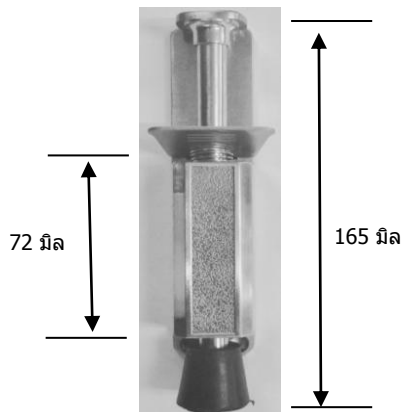

กันชนประตูสีสแตนเลส A001

กันชนประตูสีเงิน 5309-95

กันชนประตูสีชาติน #3288

กันชนประตู # 815 สีทอง

กันชนประตูสแตนเลส 6818

กันชนประตูสแตนเลสแบบเหยียบ 5301

กันชนประตูสแตนเลสแบบเหยียบ 5303

กันชนประตูDoor Starสีเงิน/ สีทอง

แม่เหล็กF169 พลาสติกสีขาว

แม่เหล็กF169 พลาสติกสีน้ำตาล

ก้านชนประตู่ 5300-95