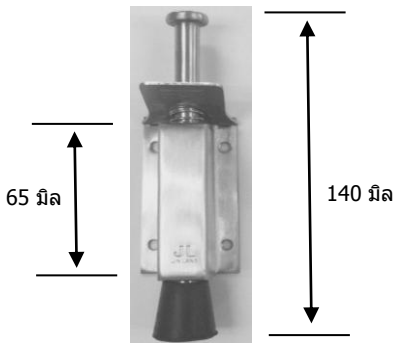

กันชนประตูสีสแตนเลส A001

กันชนประตูสีเงิน 5309-95

กันชนประตูสีชาติน #3288

กันชนประตู # 815 สีทอง

กันชนประตูสแตนเลส 6818

กันชนประตูสแตนเลสแบบเหยียบ 5301

กันชนประตูสแตนเลสแบบเหยียบ 5303

กันชนประตูDoor Starสีเงิน/ สีทอง

แม่เหล็กF169 พลาสติกสีขาว

แม่เหล็กF169 พลาสติกสีน้ำตาล

ก้านชนประตู่ 5300-95