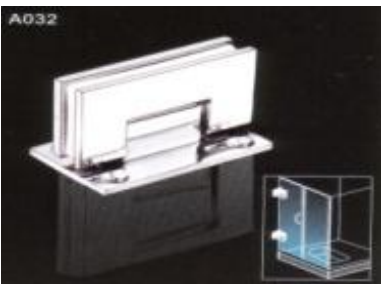

บานพับกระจกกดกระดิ่งเดี่ยว  
สีขาว, สีเทา

บานพับกระจกกดกระดิ่งคู่  
สีขาว, สีเทา

ที่ยึดชั้นกระจก

ตัวหนีบกระจก 90 องศา

ตัวหนีบกระจกยึดผนัง แบบมีแป้น

ตัวหนีบกระจกยึดผนัง แบบไม่มีแป้น

บานพับยึดไม้+หนีบกระจก  
180 องศา

บานพับหนีบกระจก+กระจก  
180 องศา

บานพับหนีบกระจก  
180 องศา

บานพับหนีบกระจก 90 องศาเล็ก

บานพับหนีบกระจก 90 องศาใหญ่

บานพับหนีบกระจก 90 องศา

8, 10, 15 มิล

ตัวหนีบกระจก