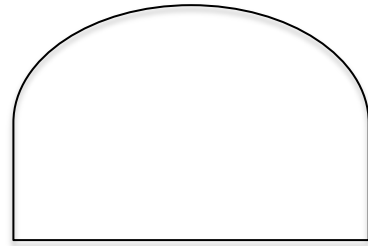

บานพับกระจกกดกระดิ่งเดี่ยว  
สีขาว, สีเทา

บานพับกระจกกดกระดิ่งคู่  
สีขาว, สีเทา

ที่ยึดชั้นกระจก

ตัวหนีบกระจก 90 องศา

ตัวหนีบกระจกยึดผนัง แบบมีแป้น

ตัวหนีบกระจกยึดผนัง แบบไม่มีแป้น

บานพับยึดไม้+หนีบกระจก  
180 องศา

บานพับหนีบกระจก+กระจก  
180 องศา

บานพับหนีบกระจก  
180 องศา

บานพับหนีบกระจก 90 องศาเล็ก

บานพับหนีบกระจก 90 องศาใหญ่

บานพับหนีบกระจก 90 องศา

8, 10, 15 มิล

ตัวหนีบกระจก