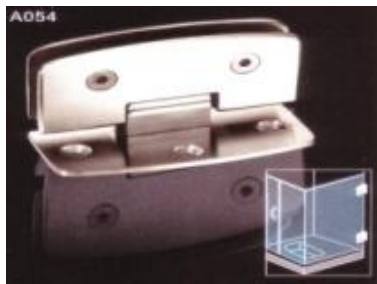

บานพับกระจกกดกระดิ่งเดี่ยว  
สีขาว, สีเทา

บานพับกระจกกดกระดิ่งคู่  
สีขาว, สีเทา

ที่ยึดชั้นกระจก

ตัวหนีบกระจก 90 องศา

ตัวหนีบกระจกยึดผนัง แบบมีแป้น

ตัวหนีบกระจกยึดผนัง แบบไม่มีแป้น

บานพับยึดไม้+หนีบกระจก  
180 องศา

บานพับหนีบกระจก+กระจก  
180 องศา

บานพับหนีบกระจก  
180 องศา

บานพับหนีบกระจก 90 องศาเล็ก

บานพับหนีบกระจก 90 องศาใหญ่

บานพับหนีบกระจก 90 องศา

8, 10, 15 มิล

ตัวหนีบกระจก