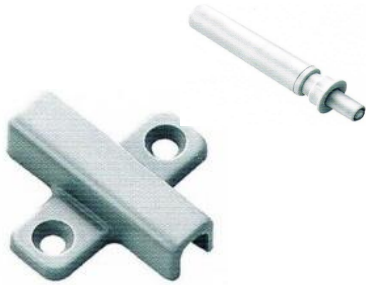

# BUMPER

ปุ่มยางกันกระแทก 3M (แผ่น)  
8 มิล, 10 มิล (100/แผ่น)  
12 มิล (64/แผ่น)

ปุ่มยางใสกันแทกแบบเกลียว  
เกลียวเล็ก  
เกลียวใหญ่

ยางเข้ามุมกันกระแทก  
บรรจุ 4 ตัวต่อ 1 ชุด

พลาสติกกันกระแทก ปีกกลาง  
สีขาวครีม

พลาสติกกันกระแทก ปีกริม  
สีขาวครีม, สีเทา

กดกระดัง  
สีเทา สีขาว สีดำ  
ยาว 1.5", 2.5", 3"

กดกระดังเดี่ยว, คู่  
สีครีม, สีดำ

กันชนแม่เหล็กตัวใหญ่  
สีน้ำตาล, สีขาว

ปุ่มดอกพลาสติกสีขาว  
ขนาด 12 มิล  
ขนาด 17 มิล  
ขนาด 22 มิล

น้ำตาเงิน 19mm

เงินเงา 19mm

เงินเงา 22mm

แก้วขอบเงิน 16mm

เงินด้าน 16mm

เงินเงา 40mm

ดอกไม้ AC 12mm

ดอกไม้ AB 12mm