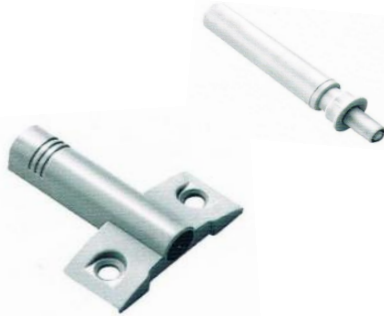

# BUMPER

ปุ่มยางกันกระแทก 3M (แผ่น)  
8 มิล, 10 มิล (100/แผ่น)  
12 มิล (64/แผ่น)

ปุ่มยางใสกันแทกแบบเกลียว  
เกลียวเล็ก  
เกลียวใหญ่

ยางเข้ามุมกันกระแทก  
บรรจุ 4 ตัวต่อ 1 ชุด

พลาสติกกันกระแทก ปีกกลาง  
สีขาวครีม

พลาสติกกันกระแทก ปีกริม  
สีขาวครีม, สีเทา

กดกระดัง  
สีเทา สีขาว สีดำ  
ยาว 1.5", 2.5", 3"

กดกระดังเดี่ยว, คู่  
สีครีม, สีดำ

กันชนแม่เหล็กตัวใหญ่  
สีน้ำตาล, สีขาว

ปุ่มดอกพลาสติกสีขาว  
ขนาด 12 มิล  
ขนาด 17 มิล  
ขนาด 22 มิล

น้ำตาเงิน 19mm

เงินเงา 19mm

เงินเงา 22mm

แก้วขอบเงิน 16mm

เงินด้าน 16mm

เงินเงา 40mm

ดอกไม้ AC 12mm

ดอกไม้ AB 12mm