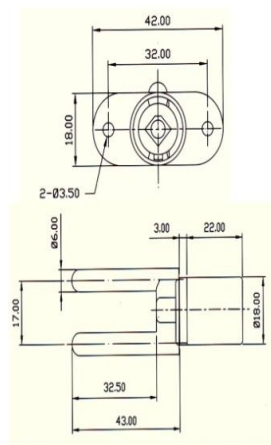

S.TEC

กุกญแจล้นชัก STEC

S.TEC

กุกญแจล้นชักข้าง

กุกญแจล้นชักข้าง STEC

3 ตอนยาว 60 ซม.

S.TEC

กุกญแจล้นชักหน้า

กุกญแจล้นชักหน้า STEC

3 ตอนยาว 60 ซม.