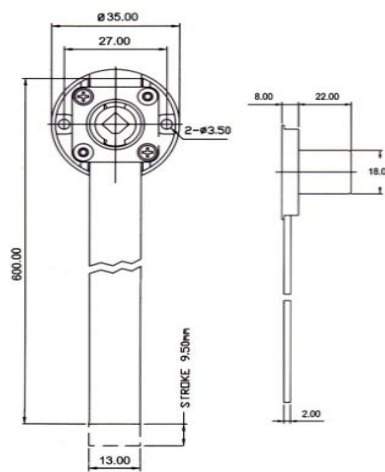

S.TEC

กุกญแจล้นชัก STEC

S.TEC

กุกญแจล้นชักข้าง

กุกญแจล้นชักข้าง STEC

3 ตอนยาว 60 ซม.

S.TEC

กุกญแจล้นชักหน้า

กุกญแจล้นชักหน้า STEC

3 ตอนยาว 60 ซม.