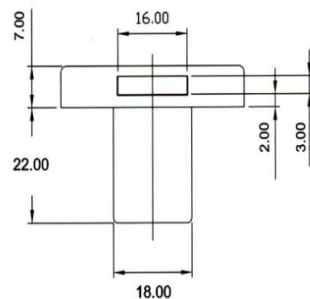

S.TEC

กุกญแจล้นชัก STEC

S.TEC

กุกญแจล้นชักข้าง

กุกญแจล้นชักข้าง STEC

3 ตอนยาว 60 ซม.

S.TEC

กุกญแจล้นชักหน้า

กุกญแจล้นชักหน้า STEC

3 ตอนยาว 60 ซม.