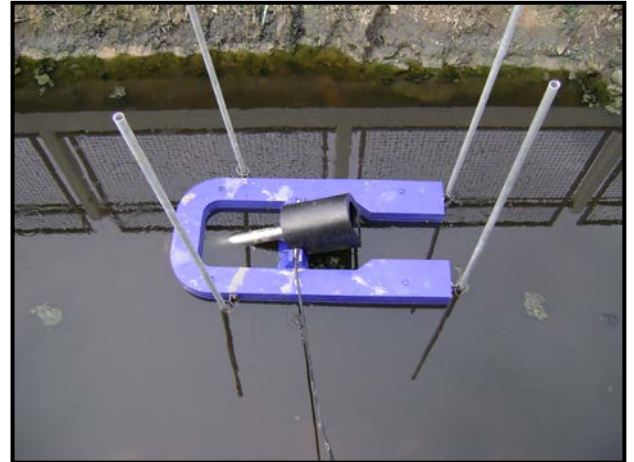

REFERENCE JET AERATOR 2 HP (1.5KW)

Jet Aerator 2 HP (U-Float Type)

สถานที่ติดตั้ง : บริษัท เอบี ฟู้ด แอนด์ เบฟเวอเรจส์ (ประเทศไทย) จำกัด จ.สมุทรปราการ