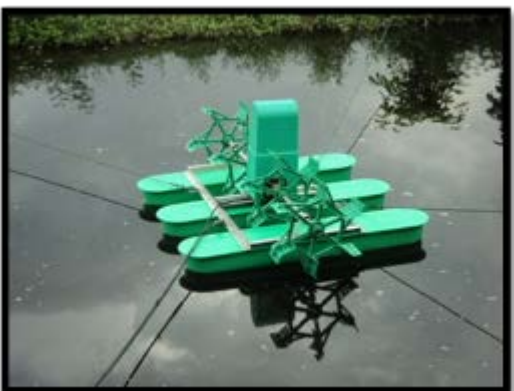

เครื่องเติมอากาศแบบกังหันตีน้ำ 4 ใบพัด มอเตอร์ 2 แรงม้า

สถานที่ติดตั้ง : บริษัท สยามบรรจุภัณฑ์ราชบุรี จำกัด (SCG. Paper)

สถานที่ติดตั้ง : บริษัท นำเขา (ประเทศไทย) จำกัด อ.บ้านโป่ง จ.ราชบุรี

สถานที่ติดตั้ง : บริษัท โอทาวา เอเชีย จำกัด จ.ชลบุรี

REFERENCE PADDLE WHEEL AERATOR 4 IMPELLERS (MOTOR 2 HP)

เครื่องเติมอากาศแบบกังหันตีน้ำ 4 ใบพัด มอเตอร์ 2 แรงม้า

สถานที่ติดตั้ง : ร้านช็อคโกแลตวิลด์ เกษตร-นวมินทร์

สถานที่ติดตั้ง : ห้างโรบินสัน จ.กาญจนบุรี