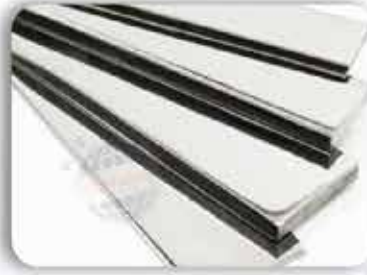

เส้นแบนผิวเงา