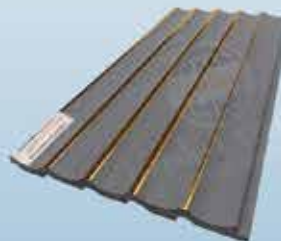

074#SJ13

ระแนง WPC WALL

ชื่อสาย เทาอ่อนแซมทอง

ขนาด 150 มิล * 10 มิล

ยาว 2.9 เมตร และ 1 เมตร

074#SJ11

ระแนง WPC WALL

ชื่อสาย เทาแซมทอง

ขนาด 150 มิล * 10 มิล

ยาว 2.9 เมตร และ 1 เมตร