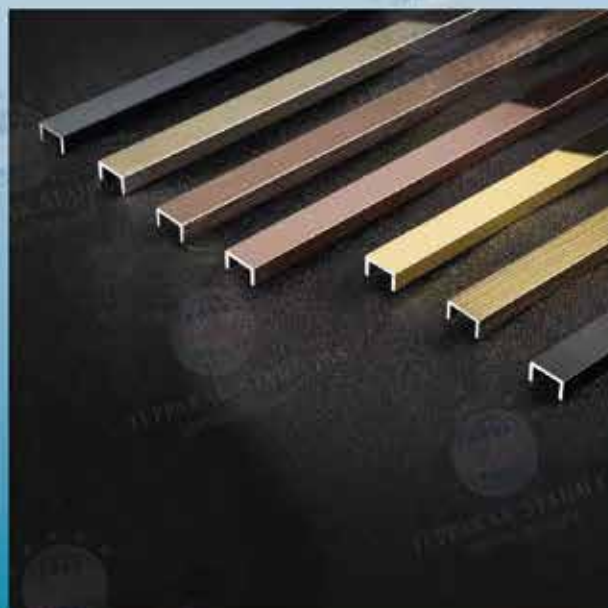

074-921-01-12-6.5

รางด้วย
สี นีลเลอร์ NO.8
ขนาด 6.5 mm x 12.5 mm x 6.5 mm
หนา 1.0 mm ยาว 3.0 M

074-921-01-21-15

รางด้วย
สี นีลเลอร์ NO.8
ขนาด 15.0 mm x 21.0 mm x 15.0 mm
หนา 1.0 mm

074-921-01-22-15

รางด้วย
สี นีลเลอร์ NO.8
ขนาด 15.0 mm x 22. mm x 15.0 mm
หนา 1.0 mm ยาว 3.0 M

074-921-02-14-09

รางด้วย
สี นีลเลอร์สีทอง
ขนาด 9.0 mm x 14.0 mm x 9.0 mm
หนา 1 mm ยาว 3.0 M

074-921-02-22-07

รางด้วย
สี นีลเลอร์สีทอง
ขนาด 7.0 mm x 22.0 mm x 7.0 mm
หนา 1 mm ยาว 3.0 M

074-921-03-21-15

รางด้วย
สี นีลเลอร์สีโรสโกลด์
ขนาด 15.0 mm x 21.0 mm x 15.0 mm
หนา 1 mm ยาว 3.0 M

074-921-03-22-15

รางด้วย
สี นีลเลอร์สีโรสโกลด์
ขนาด 15.0 mm x 22.0 mm x 15.0 mm
หนา 1 mm ยาว 3.0 M

074-921-04-22-07

รางด้วย
สี นีลเลอร์สีดำ
ขนาด 7.0 mm x 22.0 mm x 7.0 mm
หนา 1 mm ยาว 3.0 M

074-921-01-14-09

รางด้วย
สี นีลเลอร์ NO.8
ขนาด 9.0 mm x 14.0 mm x 9.0 mm
หนา 1.0 mm ยาว 3.0 M

074-921-01-22-07

รางด้วย
สี นีลเลอร์ NO.8
ขนาด 7.0 mm x 22.0 mm x 7.0 mm
หนา 1 mm ยาว 3.0 M

074-921-02-12-6.5

รางด้วย
สี นีลเลอร์สีทอง
ขนาด 6.5 mm x 12.5 mm x 6.5 mm
หนา 1 mm ยาว 3.0 M

074-921-02-21-15

รางด้วย
สี นีลเลอร์สีทอง
ขนาด 15.0 mm x 21.0 mm x 15.0 mm
หนา 1 mm ยาว 3.0 M

074-921-02-22-15

รางด้วย
สี นีลเลอร์สีทอง
ขนาด 15.0 mm x 22.0 mm x 15.0 mm
หนา 1 mm ยาว 3.0 M

074-921-03-22-07

รางด้วย
สี นีลเลอร์สีโรสโกลด์
ขนาด 7.0 mm x 22.0 mm x 7.0 mm
หนา 1 mm ยาว 3.0 M

074-921-04-21-15

รางด้วย
สี นีลเลอร์สีดำ
ขนาด 15.0 mm x 21.0 mm x 15.0 mm
หนา 1 mm ยาว 3.0 M

074-921-04-22-15

รางด้วย
สี นีลเลอร์สีดำ
ขนาด 15.0 mm x 22.0 mm x 15.0 mm
หนา 1 mm ยาว 3.0 M