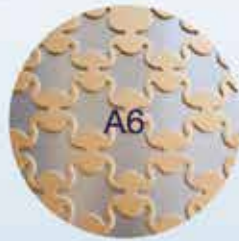

วัตถุประสงค์คุณภาพจาก

posco
THAINOX