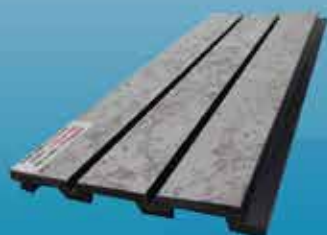

074#SJ03

ระแนง WPC WALL

ชื่อสาย ฟินอ่อน

ขนาด 120 มิล * 12 มิล
ยาว 2.9 เมตร และ 1 เมตร