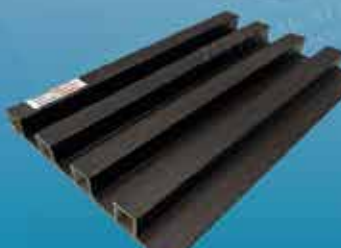

ขนาด 160 มิล \* 24 มิล  
ยาว 2.9 เมตร และ 1 เมตร

074#17-M011

ระแนง WPC WALL

ชื่อสาย ธิญ

ขนาด 160 มิล \* 24 มิล  
ยาว 2.9 เมตร และ 1 เมตร

074#51-M8028

ระแนง WPC WALL

ชื่อสาย ไคค์ตำมคว้น