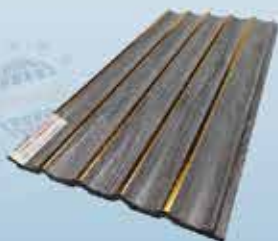

**ขนาด** 150 มิล \* 10 มิล

ยาว 2.9 เมตร และ 1 เมตร

**074#SJ14**

**ระแนง WPC WALL**

**ชื่อสาย** น้ำตาลอ่อนแซมทอง

**ขนาด** 150 มิล \* 10 มิล

ยาว 2.9 เมตร และ 1 เมตร

**074#SJ13**