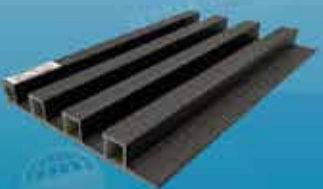

074#17-M011

ระแนง WPC WALL

ชื่อสาย ธิญ

ขนาด 160 มิล * 24 มิล
ยาว 2.9 เมตร และ 1 เมตร