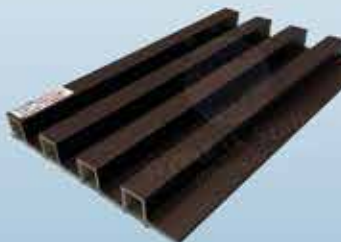

ขนาด 160 มิล \* 24 มิล  
ยาว 2.9 เมตร และ 1 เมตร

074#07-M1014(24)

ระแนง WPC WALL

ชื่อสาย เอ็นจินีร์น้ำตาลแดง

ขนาด 160 มิล \* 24 มิล  
ยาว 2.9 เมตร และ 1 เมตร

074#28-M666

ระแนง WPC WALL

ชื่อสาย ปาล์มกิ่งหั่นลม