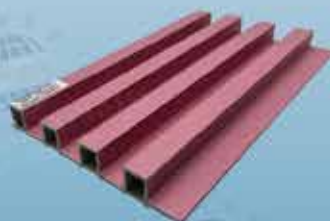

074#M113

ระแนง WPC WALL

ชื่อสาย ชมพู

ขนาด 160 มิล * 24 มิล

ยาว 2.9 เมตร และ 1 เมตร