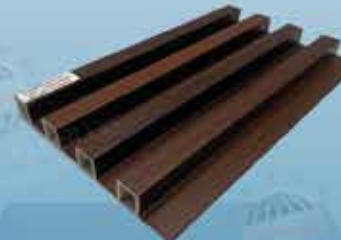

ขนาด 160 มิล \* 24 มิล  
ยาว 2.9 เมตร และ 1 เมตร

074#10-M1017

ระแนง WPC WALL

ชื่อสาย เอ็นจินีร์น้ำตาล

ขนาด 160 มิล \* 24 มิล  
ยาว 2.9 เมตร และ 1 เมตร

074#63-M922

ระแนง WPC WALL

ชื่อสาย เงินหนา