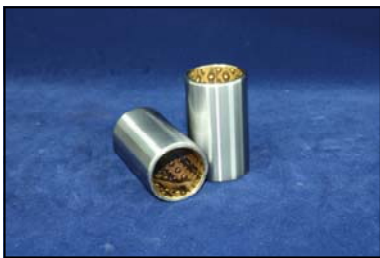

ขนาด— 46 x 38 x 50