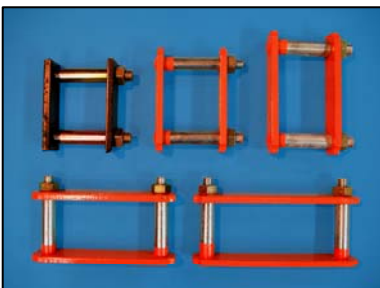

**โตงเตงบุชยาง และ บุชเหล็ก
เหล็กไหลด**

โตงเตงบูชยาง **BIG M**

ขนาด 4 นิ้ว – 10 นิ้ว

โตงเตงบูชยาง **Mighty X**
(MTX)

ขนาด 4 นิ้ว – 10 นิ้ว

โตงเตงบูชยาง **L200**

ขนาด 4 นิ้ว – 10 นิ้ว

โตงเตงบูชยาง **TFR**

ขนาด 4 นิ้ว – 10 นิ้ว

โตงเตงบุชยาง **NAVARA**

ขนาด 6 นิ้ว – 9 นิ้ว

โตงเตงบุชยาง **BIG M**
4WD

ขนาด 7 เลื่อน 8 นิ้ว

โตงเตงบุชยาง **TFR 4WD**

ขนาด 7 เลื่อน 8 นิ้ว

ขนาด 9 เลื่อน 10 นิ้ว

โตงเตงบุชยาง **L200 4WD**

ขนาด 7 เลื่อน 8 นิ้ว

ขนาด 9 เลื่อน 10 นิ้ว

โถงเตงบุชเหล็ก **BIG M**

โถงเตงบุชเหล็ก **TFR**

โถงเตงบุชเหล็ก **VIGO**

โถงเตงบุชเหล็ก **MTX**

เหล็กไหลด

ขนาด **1 - 3** นิ้ว