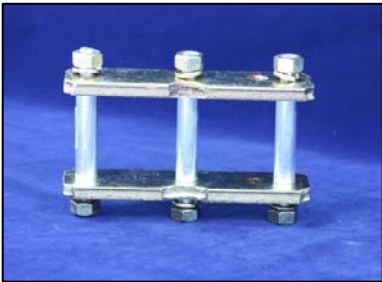

**โตงเตงบุชยาง และ บุชเหล็ก
เหล็กไหลด**

โตงเตงบูชยาง **BIG M**

ขนาด 4 นิ้ว – 10 นิ้ว

โตงเตงบูชยาง **Mighty X**
(MTX)

ขนาด 4 นิ้ว – 10 นิ้ว

โตงเตงบูชยาง **L200**

ขนาด 4 นิ้ว – 10 นิ้ว

โตงเตงบูชยาง **TFR**

ขนาด 4 นิ้ว – 10 นิ้ว

โตงเตงบุชยาง **NAVARA**

ขนาด 6 นิ้ว – 9 นิ้ว

โตงเตงบุชยาง **BIG M**
4WD

ขนาด 7 เลื่อน 8 นิ้ว

โตงเตงบุชยาง **TFR 4WD**

ขนาด 7 เลื่อน 8 นิ้ว

ขนาด 9 เลื่อน 10 นิ้ว

โตงเตงบุชยาง **L200 4WD**

ขนาด 7 เลื่อน 8 นิ้ว

ขนาด 9 เลื่อน 10 นิ้ว

โถงเตงบุชเหล็ก **BIG M**

โถงเตงบุชเหล็ก **TFR**

โถงเตงบุชเหล็ก **VIGO**

โถงเตงบุชเหล็ก **MTX**

เหล็กไหลด

ขนาด **1 - 3** นิ้ว