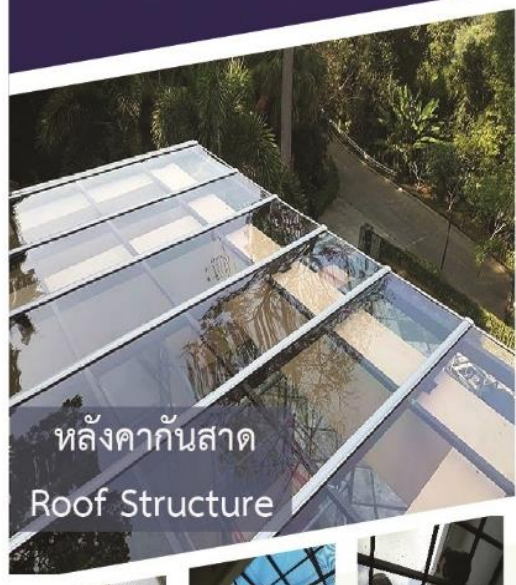

LINE Add Friends

082-829-9308
076-606-298

WORK DESIGNS GROUP
AWNING & CUSHION FACTORY

หลังคากันสาด
Roof Structure

กันสาดพับเก็บ
Retractable Awnings

กันสาดติดผนัง
Fixed Awnings

ผ้าใบแนวตั้ง
Vertical Awnings

ผ้าใบแรงดึงสูง
Sun Shade