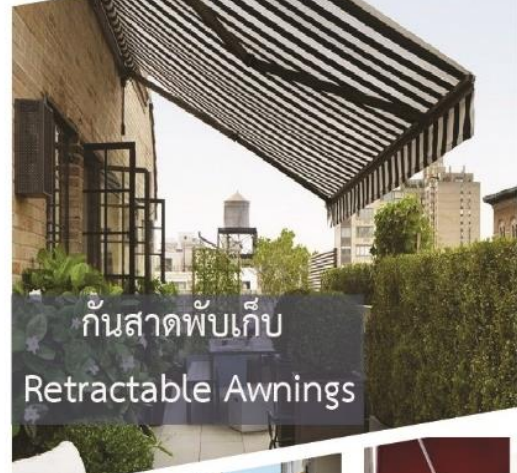

LINE Add Friends

082-829-9308
076-606-298

WORK DESIGNS GROUP
AWNING & CUSHION FACTORY

หลังคากันสาด
Roof Structure

กันสาดพับเก็บ
Retractable Awnings

กันสาดติดผนัง
Fixed Awnings

ผ้าใบแนวตั้ง
Vertical Awnings

ผ้าใบแรงดึงสูง
Sun Shade

หลังคาผ้าใบพับเก็บ
Pergola Awnings

เต็นท์
Tents

ผ้าคลุมเรือ
Cover Boat

ร่มกระดาษ
Umbrella Fabric