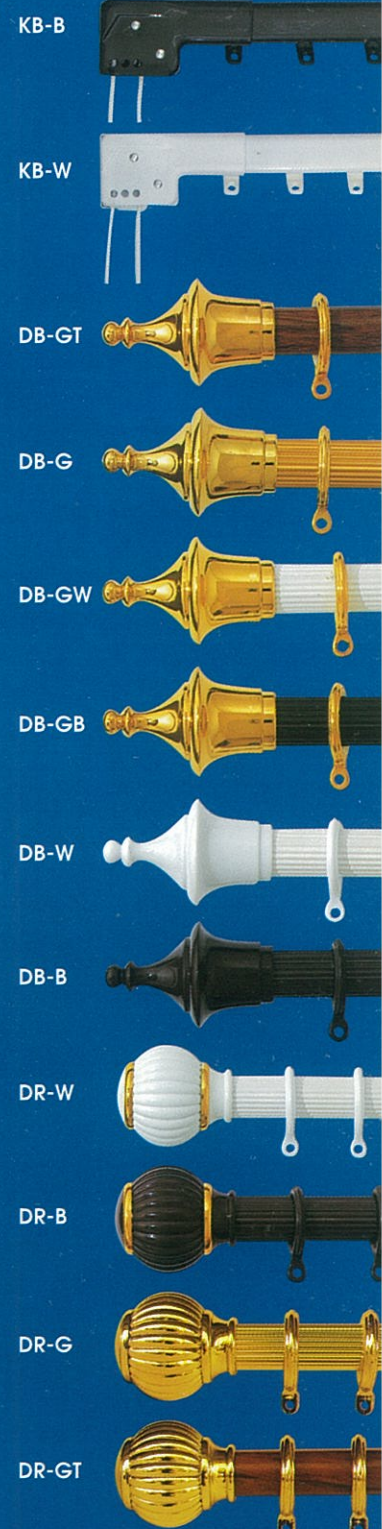

\* ยกเว้นรุ่น DB-GT มีตัวต่อกลาง 1 ชิ้น

ราวประดับเคเบิ้ล รุ่น D Ø 25 มม. ชนิดหัวกลม (DR)

ความยาวทั้งหมด (เมตร)	ความยาวไม่รวมหัว (เมตร)	ห่วง	สไลด์	ขาจับ	ตัวต่อกลาง	สีขา (DR-W) สีนํ้าตาล (DR-B)	สีทอง (DR-G)	ลายไม้สักทอง (DR-GT)
1.05	0.92	8	2	2	0	600.-	810.-	970.-
1.55	1.42	14	2	3	0	760.-	1,120.-	1,310.-
2.05	1.92	20	2	3	0	840.-	1,290.-	1,510.-
2.55	2.42	26	2	3	0	920.-	1,460.-	1,710.-
3.05	2.92	32	2	3	0*	1,000.-	1,630.-	1,910.-
3.55	3.42	38	2	3	1	1,080.-	1,800.-	2,110.-
4.05	3.92	44	2	3	1	1,160.-	1,970.-	2,310.-

\* ยกเว้นรุ่น DR-GT มีตัวต่อกลาง 1 ชิ้น

อุปกรณ์ราวประดับ รุ่น D Ø 25 มม. (ราคาต่อ 1 ชิ้น ขยายกล่อง)

D2S-G 320.-      D2S-B 160.-      D2S-W 160.-

DS-G 160.-      DS-B 80.-      DS-W 80.-

DSL-G 100.-      DSL-GB 80.-      DSL-GW 80.-

DSL-B 35.-      DSL-W 35.-      DCR-Z 24.-

DER-G 25.-      DER-B 3.-      DER-W 3.-

DFL-G 180.-      DFL-B 90.-      DFL-W 90.-

DFR-B 220.-      DFR-W 220.-      DFR-G 290.-

อุปกรณ์เสริมพิเศษสำหรับราวประดับทุกรุ่น

สกรูล็อคราว      ตะขอสายรบบม่าน (ABS)

LS-G 30.-      LS-B 40.-      LS-W 40.-      TH-G 22.-      TH-B 16.-      TH-W 16.-

ก้านจูงม่านมี 4 สี

ลายไม้สักทอง (BA-T)      ขนาดยาว 75 ซม. 220.-      ขนาดยาว 120 ซม. 310.-