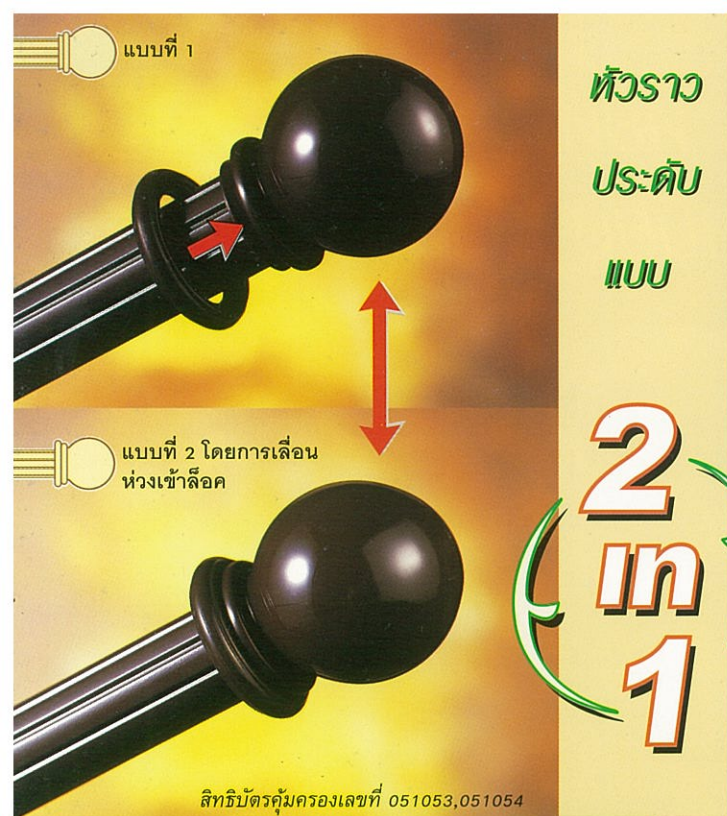

สร้างผ่านสำเร็จรูปแบบประหยัด  
และราวประดับที่บ่งบอกถึงรสนิยม

**NEW**

ราวประดับเคมอร์ รุ่น XL Ø 35 มม.

**2 in 1**

**เคเบอร์** กว่า 30 ปี ที่เป็นผู้นำ คือหลักประกันความมั่นใจ

สิทธิบัตรคุ้มครองเลขที่ 051053,051054

เคเบิ้ล ทนทาน สวยหรู คู่บ้านคุณ

ราวระดับเคเบิ้ล รุ่น XL Ø 35 มม.

ความยาวทั้งหมด (เมตร)	ความยาวไม่รวมหัว (เมตร)	ห่วง	สลัด	ขาจับ	ตัวต่อกลาง	สีขา (XL-W) สีน้ำตาล (XL-B)	สีทองผสมขาว (XL-GW) สีทองผสมน้ำตาล (XL-GB)	สีทอง (XL-G)	ลายไม้สักทอง (XL-GT)
1.08	0.92	8	2	2	0	740.-	900.-	960.-	1,150
1.58	1.42	14	2	3	0	940.-	1,220.-	1,390.-	1,620
2.08	1.92	20	2	3	0	1,060.-	1,420.-	1,640.-	1,910
2.58	2.42	26	2	3	0	1,180.-	1,620.-	1,890.-	2,200
3.08	2.92	32	2	3	0*	1,300.-	1,820.-	2,140.-	2,490
3.58	3.42	38	2	3	1	1,420.-	2,020.-	2,390.-	2,780
4.08	3.92	44	2	3	1	1,540.-	2,220.-	2,640.-	3,070
4.58	4.42	50	2	3	1	1,660.-	2,420.-	2,890.-	3,360
5.08	4.92	56	2	3	1	1,880.-	2,620.-	3,140.-	3,650
5.58	5.42	62	2	3	1	1,900.-	2,820.-	3,390.-	-
6.08	5.92	68	2	3	1	2,020.-	3,020.-	3,640.-	-

\* ยกเว้นรุ่น XL-GT มีตัวต่อกลาง 1 ชิ้น

ราวระดับ เคเบิ้ลใหม่ รุ่น XL ขนาด Ø 35 มม.

อีกหนึ่งผลิตภัณฑ์ใหม่ ภายใต้สิทธิบัตรอันเป็นเอกลักษณ์ที่เราภูมิใจ ด้วยประสบการณ์การเป็นผู้นำเราจึงพัฒนาเพื่อท่านโดยไม่หยุดยั้ง ไม่ว่าจะเป็นหัวราวระดับแบบ 2 IN1 สามารถปรับเปลี่ยนได้ตามรสนิยม ตัวราวอลูมิเนียมอัลลอยด์ไฮสปีด สวยเก๋ทำมุมตกรองทุก 36 องศา เพื่อความสวยงามในทุกมุมมอง อีกทั้งยังรักษามาตรฐานเดิมในการเคลือบสีย้อมด้วยความร้อนสูงจนประสานกับเนื้อราวอลูมิเนียมอย่างถาวร หนึ่งเดียวในโลกซึ่งไม่เหมือนยี่ห้ออื่น ๆ ที่ใช้โวนิลสติกเกอร์มาห่อหุ้มอย่างง่าย ๆ เพื่อลดต้นทุน จึงเกิดปัญหาหลุดลอกเป็นสนิมและไม่ลื่น ในส่วนที่เป็นสีทอง เราใส่ใจในคุณภาพด้วยการชุบทอง (Gold-Plating) ตัวราวและหัวราวสีทองเคลือบด้วยสารทนแดด (รังสีอัลตราไวโอเล็ต) ไม่หลุดลอกหรือซีดจางจนกลายเป็นสีเงิน ในวงแหวนสีทอง เราได้อัดวงแหวนลื่น (Slip Ring) ไว้ภายในอีกชั้นหนึ่งเพื่อการรูดมันที่คล้องตัวเบาแรงกว่า รวมถึงกรรมวิธีการเคลือบสีอีพ็อกซี่ (Epoxy Powder Coating) อันทันสมัยของเรา เพื่อเป็นหลักประกันความมั่นใจสำหรับท่าน