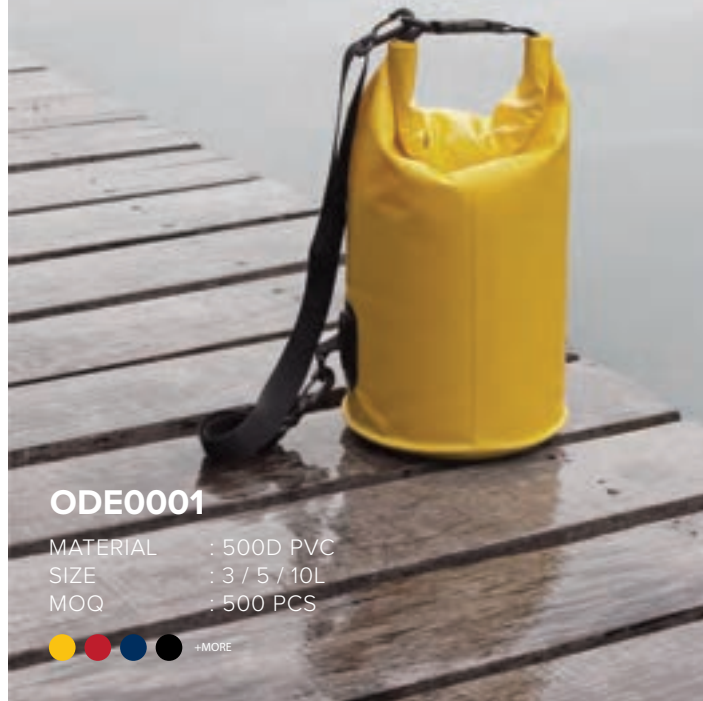

ODE0007

MATERIAL : ALUMINUM ALLOY
 SIZE : 41 x 68 x 46 cm
 MOQ : 300 pcs

ODE0008

MATERIAL : PU + EPS
 SIZE : 3L
 MOQ : 500 pcs

ODE0009

MATERIAL : PU + EPS
 SIZE : 5L
 MOQ : 500 pcs

ODE0001

MATERIAL : 500D PVC
 SIZE : 3 / 5 / 10L
 MOQ : 500 PCS