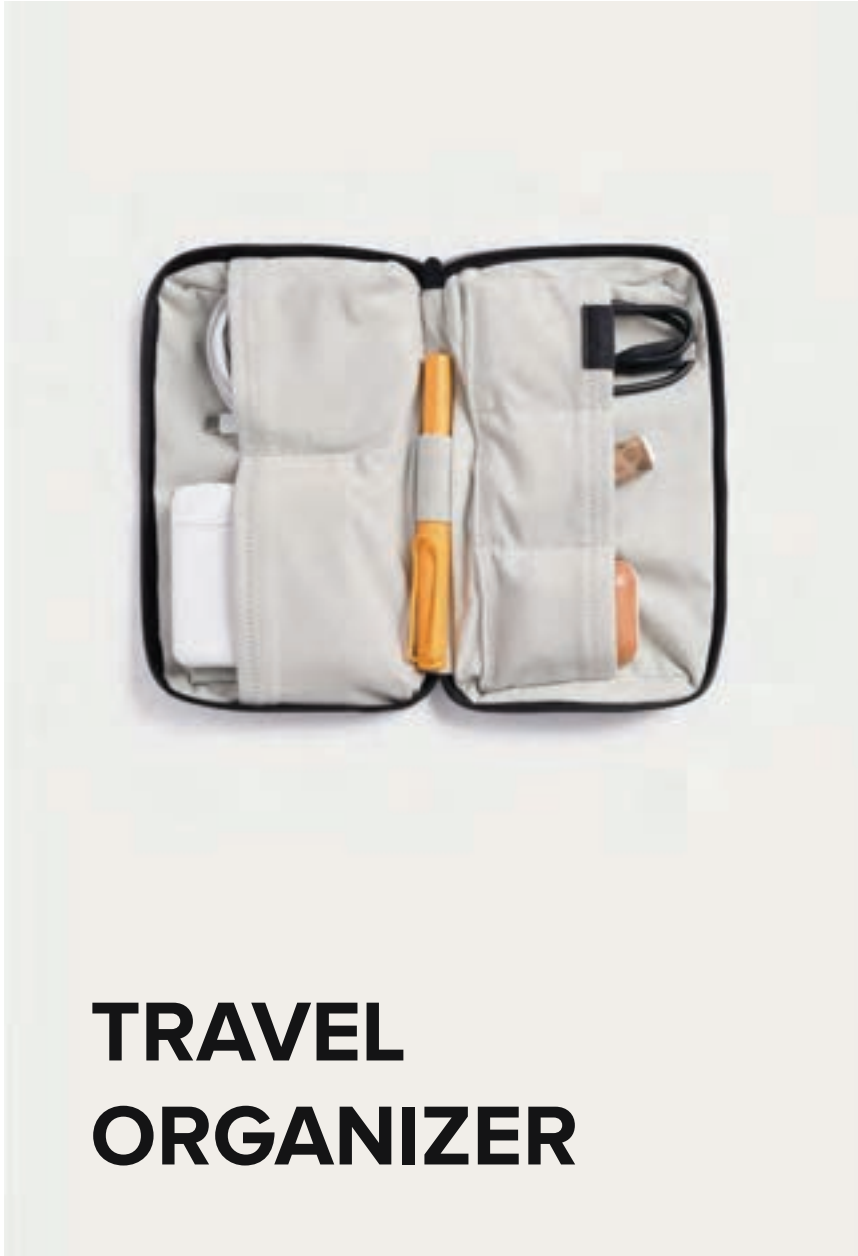

MATERIAL : POLYESTER
MOQ : 500 pcs

MATERIAL : POLYESTER
MOQ : 500 pcs

MATERIAL : POLYESTER
MOQ : 500 pcs

MATERIAL : POLYESTER
MOQ : 500 pcs

MATERIAL : POLYESTER
MOQ : 500 pcs

MATERIAL : PU LEATHER
MOQ : 100 pcs

MATERIAL : NYLON
MOQ : 100 pcs

MATERIAL : NYLON
MOQ : 100 pcs