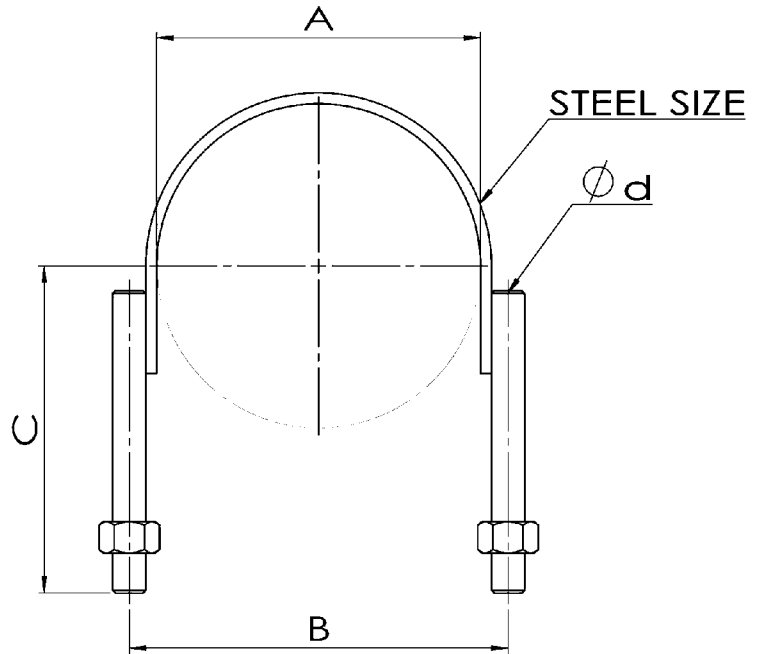

Special : Stainless

Dimention&Price

Item No.	Pipe Size		Steel Size	A	B	C	ØD	Price List		
	inch.	mm.						Paint	ETG	HDG
			(mm.)	(mm.)	(mm.)	(mm.)	(Kg.)	Non Coat	Electro Galvanized	Hot Dip Galvanized
LX-SUB100	1"	25	2x25	35	47	43	3/8"	-	55	-
LX-SUB114	1 1/4"	32	2x25	44	56	47	3/8"	-	57	-
LX-SUB112	1 1/2"	40	2.5x25	50	62	50	3/8"	-	58	-
LX-SUB200	2"	50	2.5x25	64	77	75	3/8"	-	77	-
LX-SUB212	2 1/2"	65	2.5x25	80	93	80	3/8"	-	82	-
LX-SUB300	3"	80	3x32	94	108	90	3/8"	-	95	-
LX-SUB400	4"	100	4x32	118	138	119	1/2"	-	130	-
LX-SUB500	5"	125	4x32	145	167	130	1/2"	-	175	-
LX-SUB600	6"	150	5x38	170	195	140	5/8"	-	230	-
LX-SUB800	8"	200	5x38	222	248	185	5/8"	-	310	-
LX-SUB1000	10"	250	5x50	274	303	215	3/4"	-	480	-
LX-SUB1200	12"	300	6x50	324	355	240	7/8"	-	576	-
LX-SUB1400	14"	350	6x50	364	398	252	7/8"	-	430	-
LX-SUB1600	16"	-	-	-	-	-	-	-	630	-
LX-SUB1800	18"	-	-	-	-	-	-	-	756	-
LX-SUB2000	20"	-	-	-	-	-	-	-	835	-