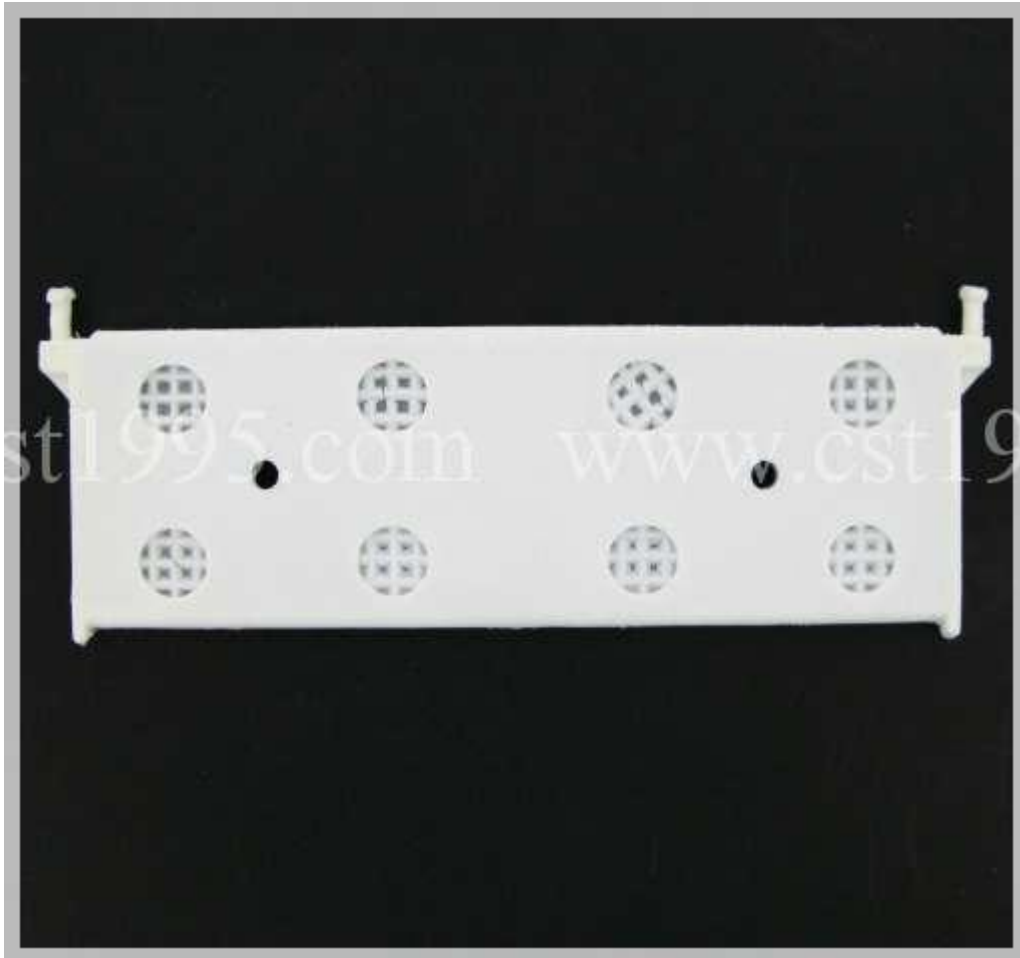

อะไหล่มูลนิธิ

แผ่นถ่วงผ้าฆ่า 4 นิ้ว

ขนาด 115mm x 43mm

กล่องดึงสายม่าน

ขนาด 118mm x 30mm

กล่องดึงสายม่าน + ขาเสียบกล่องดึงสายม่าน

ขาเสียบตัวแอล

แผ่นถ่วงน้ำหนัก 5"

ขนาด 130 mm x 43 mm

แผ่นถ่วงผ้าม่าน

ขนาด 87 mm x 49 mm