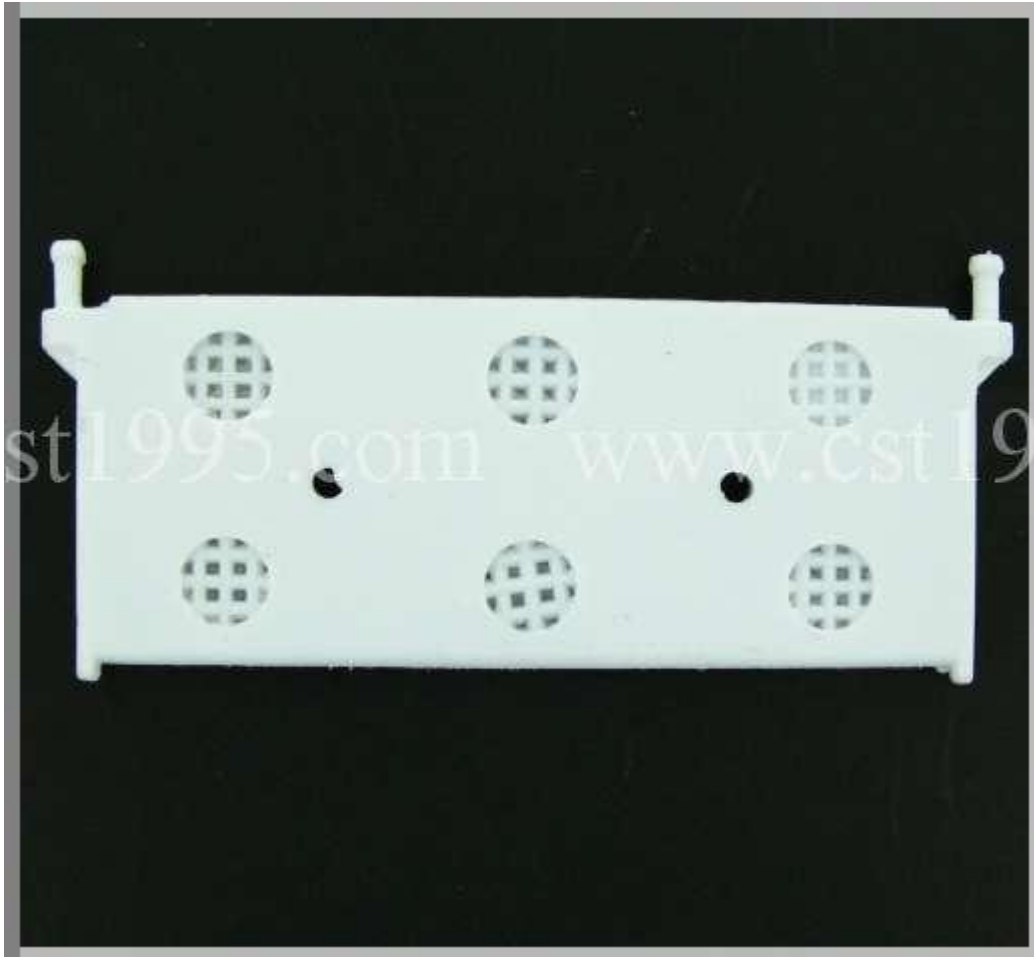

อะไหล่มูลนิธิ

แผ่นถ่วงผ้าฆ่า 4 นิ้ว

ขนาด 115mm x 43mm

กล่องดึงสายม่าน

ขนาด 118mm x 30mm

กล่องดึงสายม่าน + ขาเสียบกล่องดึงสายม่าน

ขาเสียบตัวแอล

แผ่นถ่วงน้ำหนัก 5"

ขนาด 130 mm x 43 mm

แผ่นถ่วงผ้าม่าน

ขนาด 87 mm x 49 mm