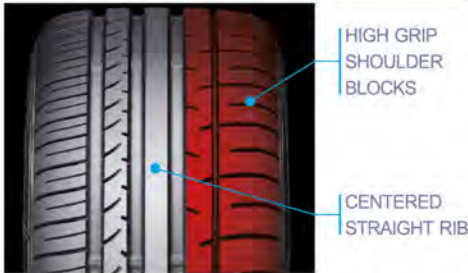

THE ULTIMATE

ผลงานยอดเยี่ยมล้ำอนาคต สู่ยางระดับแม็กซ์
ที่ตอบสนองขีดสุดแห่งการขับขี่

SP SPORT MAXX 050+

ยาง **ULTRA-HIGH PERFORMANCE** มาพร้อม
การออกแบบลายดอกยางใหม่ ที่เพิ่มความมั่นคง
ในการยึดเกาะถนนแห้งและเปียก เข้าโค้งได้ขณะใช้
ความเร็วอย่างมีประสิทธิภาพ

**SP SPORT
MAXX 050+**

**SP SPORT
MAXX 050+ FOR SUV**

HIGH SPEED STABILITY

- ควบคุมรูปร่างหน้ายางขณะใช้ความเร็วสูง
- รักษาน้ำสัมผัสขณะใช้ความเร็วสูง
- เพิ่มความมั่นคงขณะใช้ความเร็วสูง

DRY PERFORMANCE

WET PERFORMANCE

ส่วนผสมเนื้อยางใหม่ช่วยปรับปรุงการยึดเกาะถนนเปียก ส่วนผสม SILICA จะออกแบบโดยใช้ 4D NANO-DESIGN เพิ่มแรงยึดเกาะถนน โดยส่วนผสมเนื้อยางแบบ HIGH SILICA COMPOUND ทำให้การขับขึ้นถนนเปียกได้อย่างมีประสิทธิภาพ