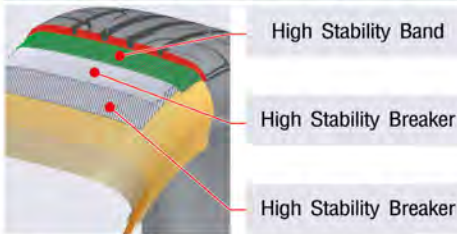

THE ULTIMATE

ผลงานยอดเยี่ยมล้ำอนาคต สู่ยางระดับแม็กซ์
ที่ตอบสนองขีดสุดแห่งการขับขี่

SP SPORT MAXX 050+

ยาง **ULTRA-HIGH PERFORMANCE** มาพร้อม
การออกแบบลายดอกยางใหม่ ที่เพิ่มความมั่นคง
ในการยึดเกาะถนนแห้งและเปียก เข้าโค้งได้ขณะใช้
ความเร็วอย่างมีประสิทธิภาพ

**SP SPORT
MAXX 050+**

**SP SPORT
MAXX 050+ FOR SUV**

HIGH SPEED STABILITY

- ควบคุมรูปร่างหน้ายางขณะใช้ความเร็วสูง
- รักษาน้ำสัมผัสขณะใช้ความเร็วสูง
- เพิ่มความมั่นคงขณะใช้ความเร็วสูง

DRY PERFORMANCE

WET PERFORMANCE

ส่วนผสมเนื้อยางใหม่ช่วยปรับปรุงการยึดเกาะถนนเปียก ส่วนผสม SILICA จะออกแบบโดยใช้ 4D NANO-DESIGN เพิ่มแรงยึดเกาะถนน โดยส่วนผสมเนื้อยางแบบ HIGH SILICA COMPOUND ทำให้การขับขึ้นถนนเปียกได้อย่างมีประสิทธิภาพ