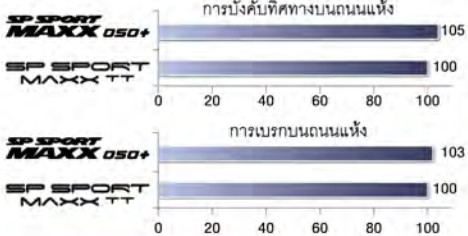

DRY PERFORMANCE